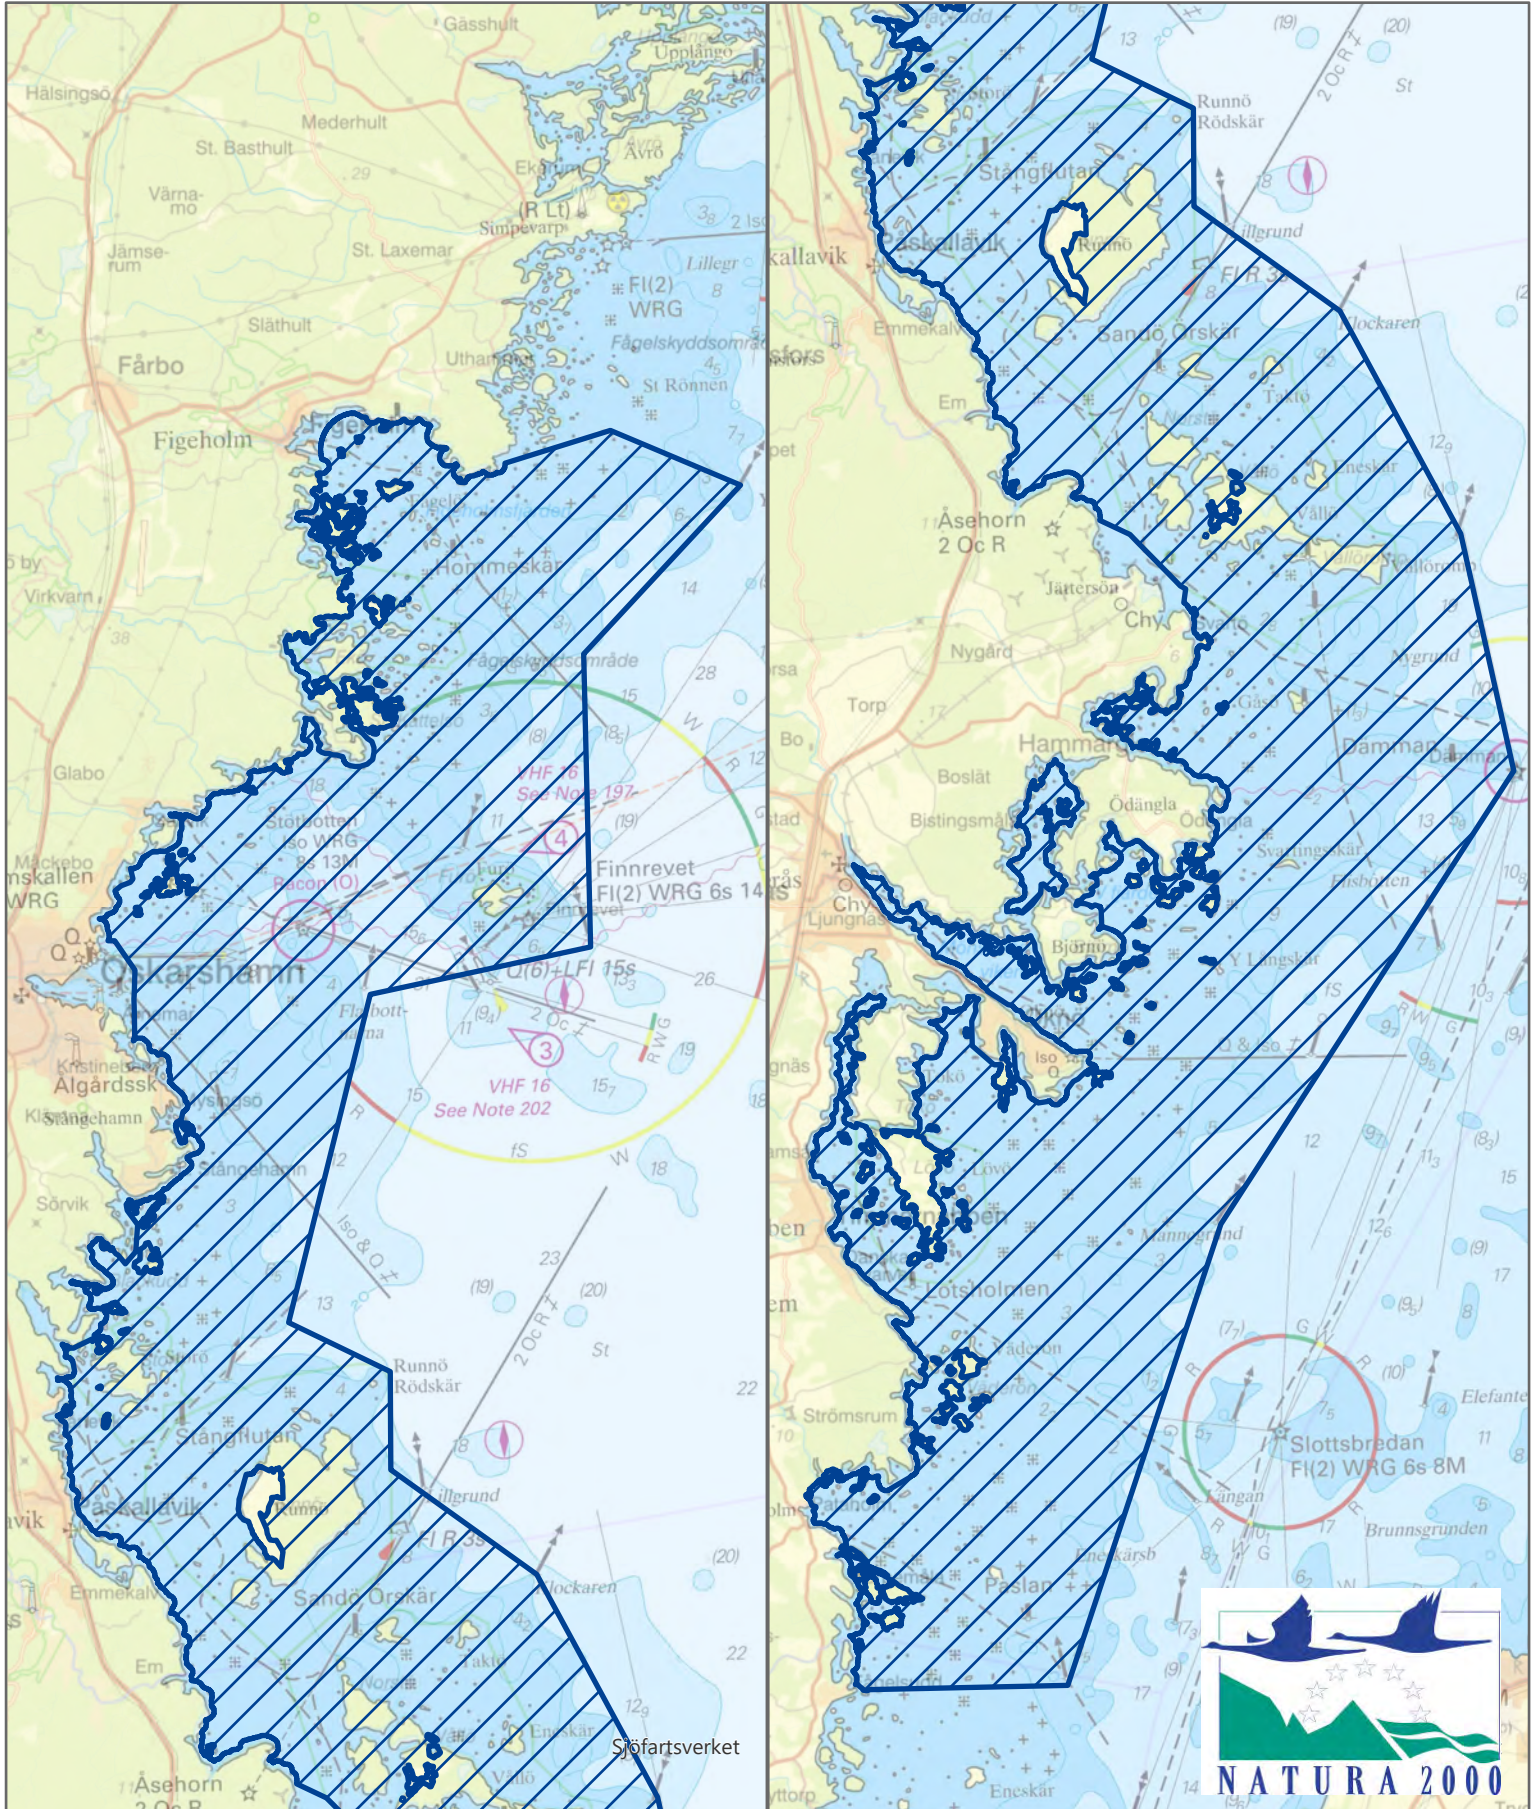

SE0330309 Oskarshamns- och Mönsteråskusten

SE0330310 Kalmarkusten

NATURA 2000

SE0330311 Östra Ölandskusten

SE0330312 Ottenby och Ottenby Rev