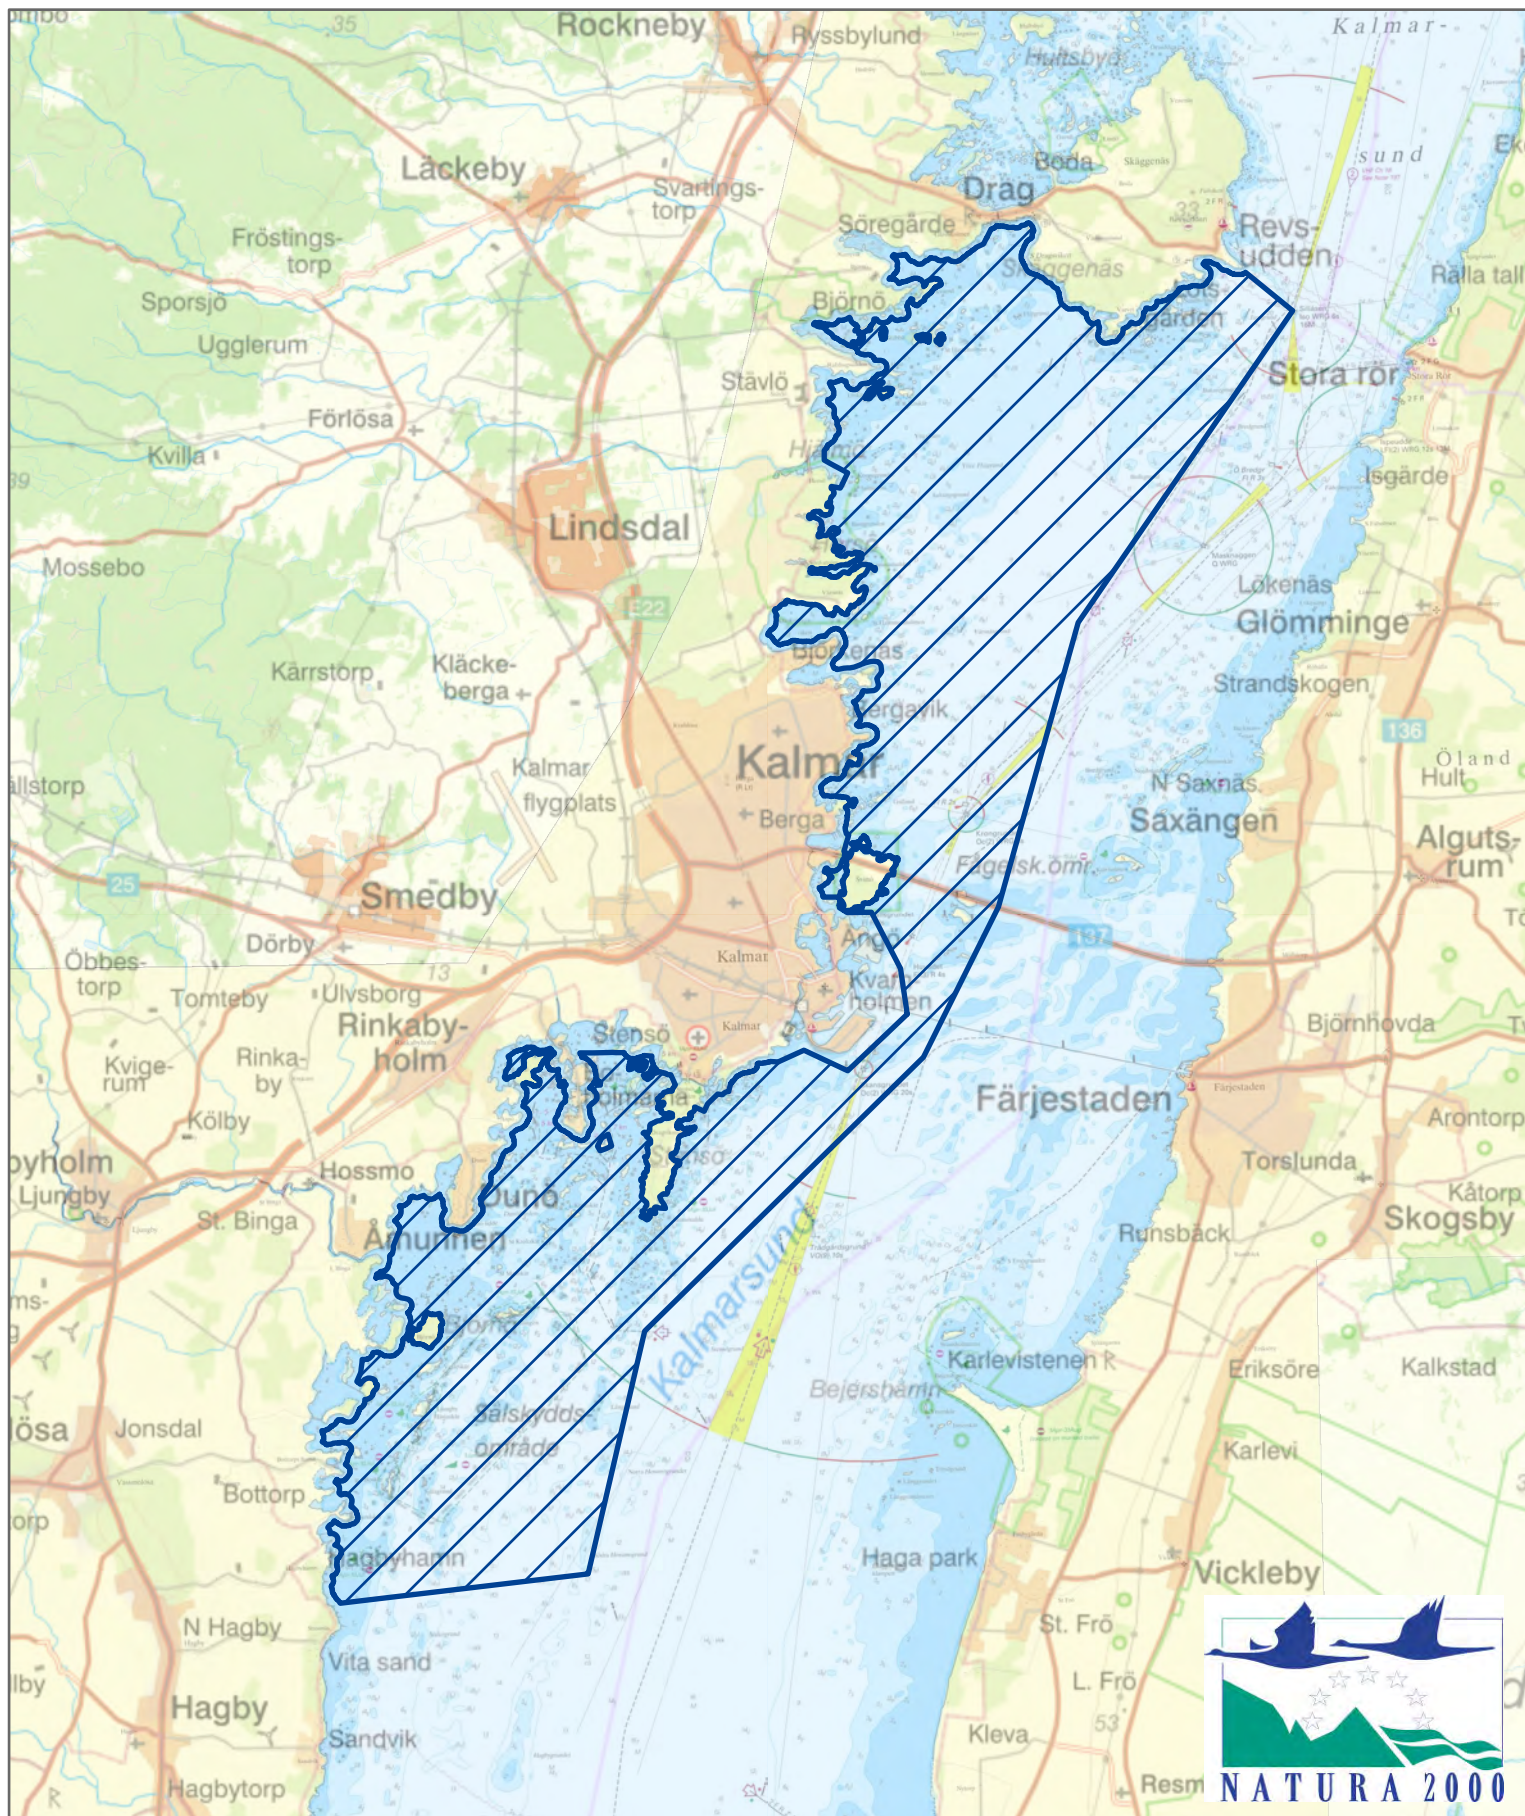

SE0330309 Oskarshamns- och Mönsteråskusten

SE0330310 Kalmarkusten

NATURA 2000

SE0330311 Östra Ölandskusten

SE0330312 Ottenby och Ottenby Rev