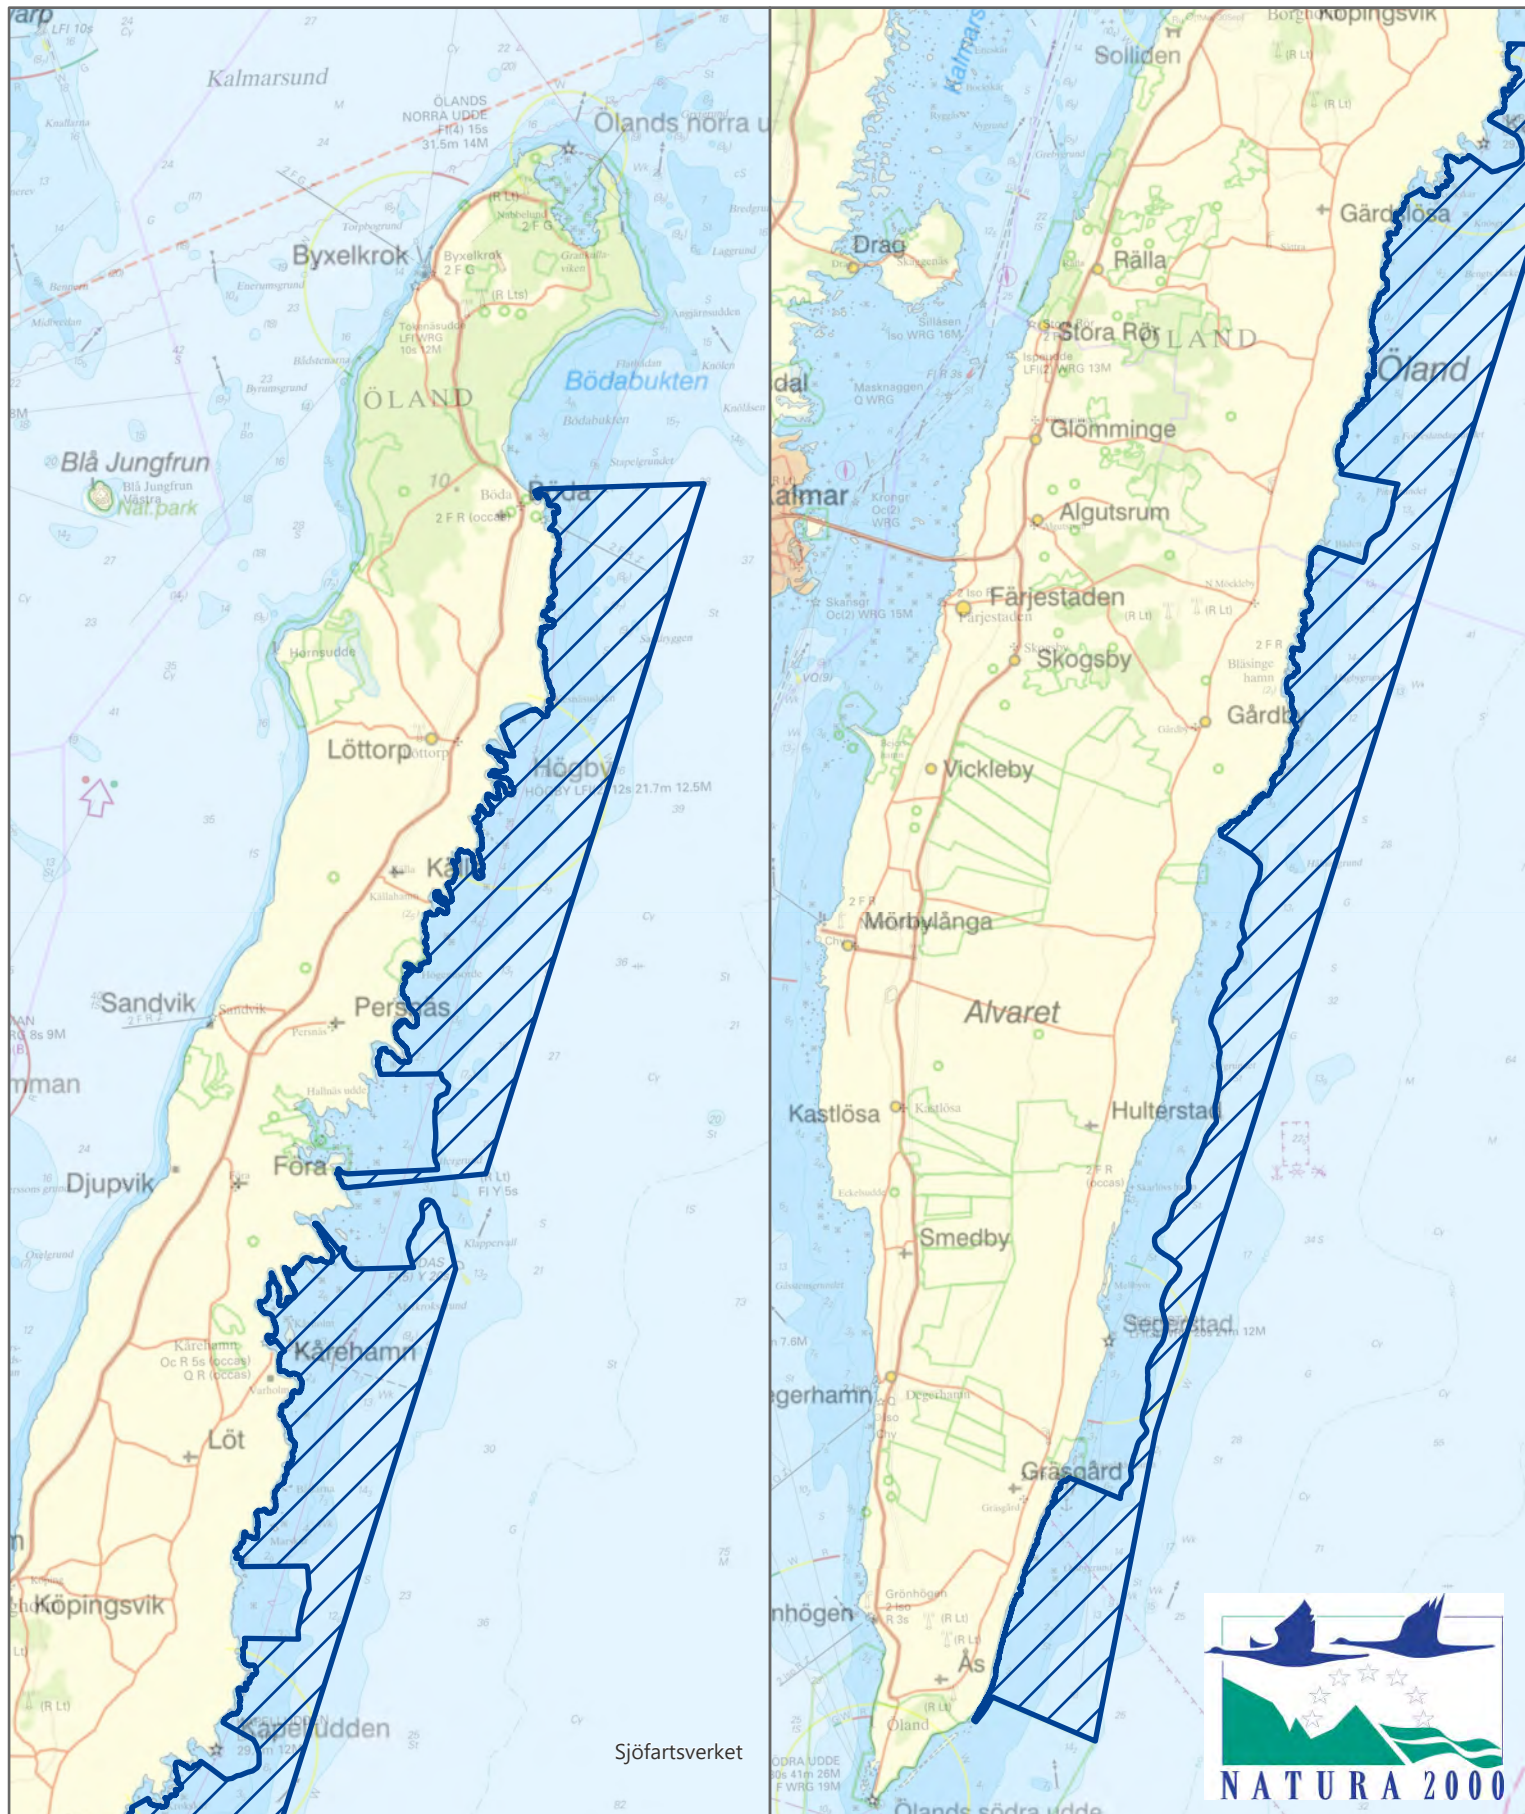

SE0330309 Oskarshamns- och Mönsteråskusten

SE0330310 Kalmarkusten

NATURA 2000

SE0330311 Östra Ölandskusten

SE0330312 Ottenby och Ottenby Rev