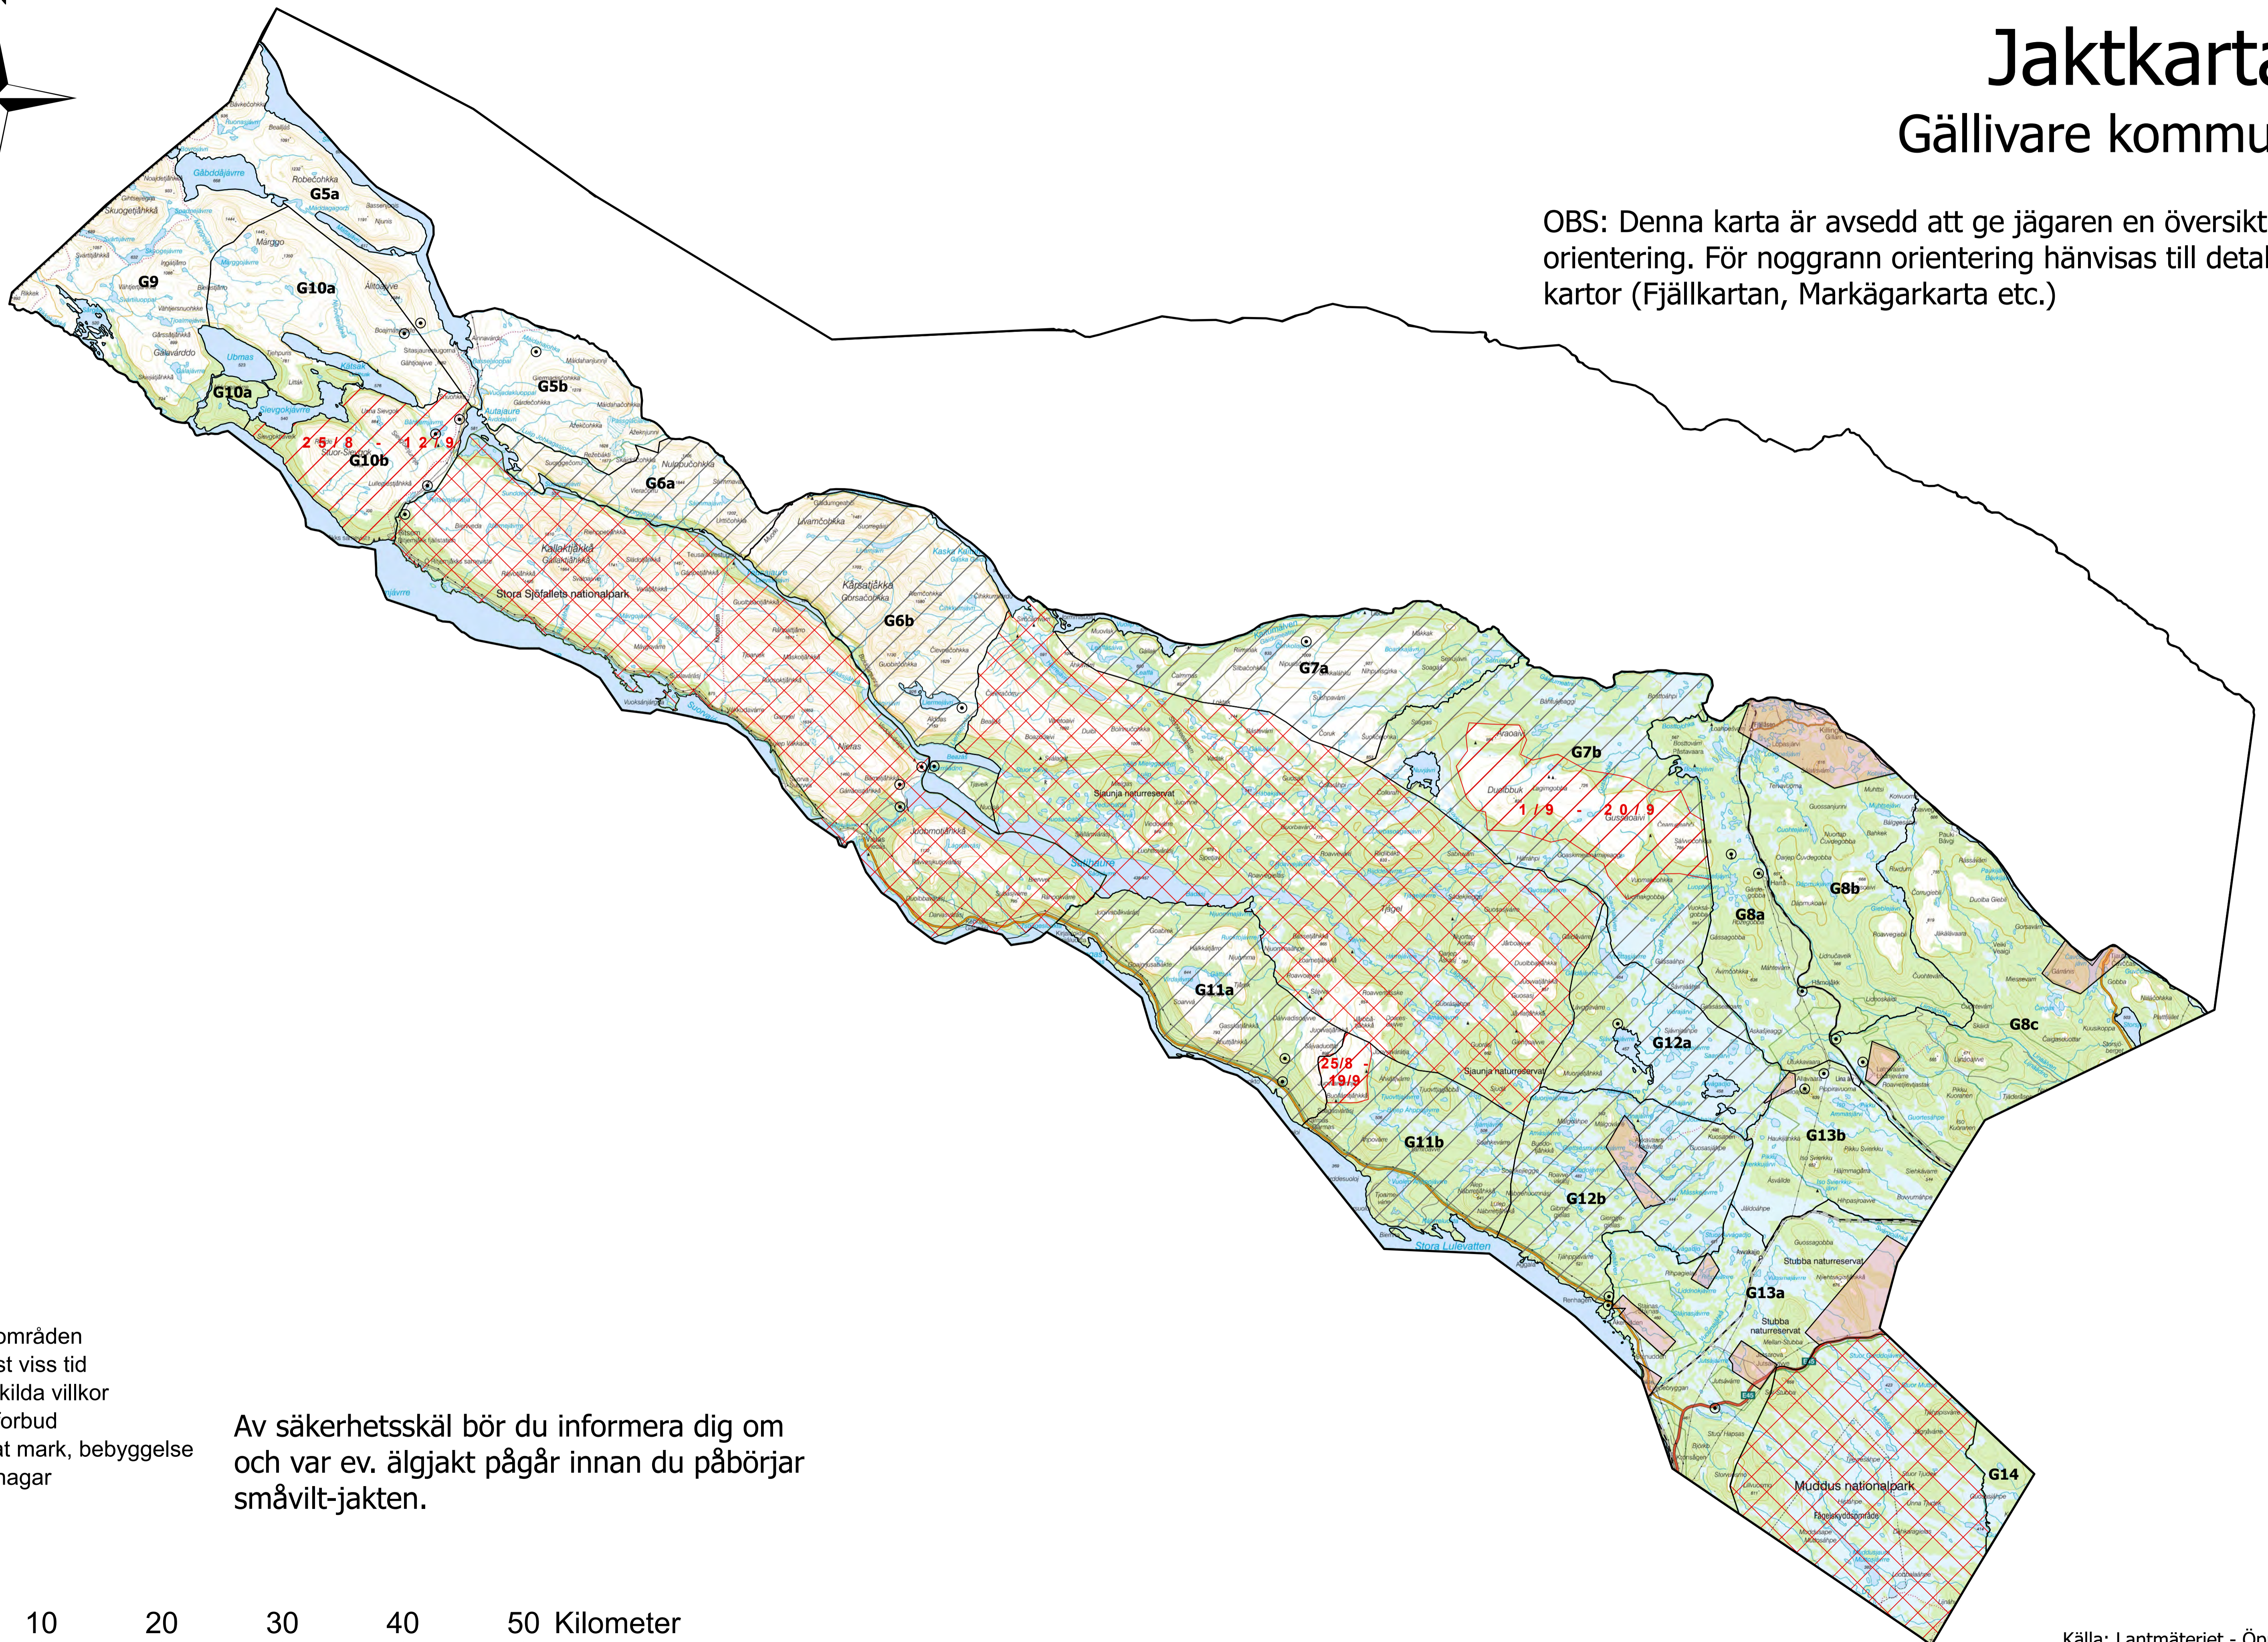

# Jaktkarta

## Gällivare kommun

OBS: Denna karta är avsedd att ge jägaren en översiktlig orientering. För noggrann orientering hänvisas till detaljkartor (Fjällkartan, Markägarkarta etc.)

- Jaktområden
- ▨ Avlyst viss tid
- ▨ Särskilda villkor
- ▨ Jaktförbud
- Privat mark, bebyggelse
- ⊙ Renhagar

Av säkerhetsskäl bör du informera dig om och var ev. älgjakt pågår innan du påbörjar småvilt-jakten.

0 5 10 20 30 40 50 Kilometer