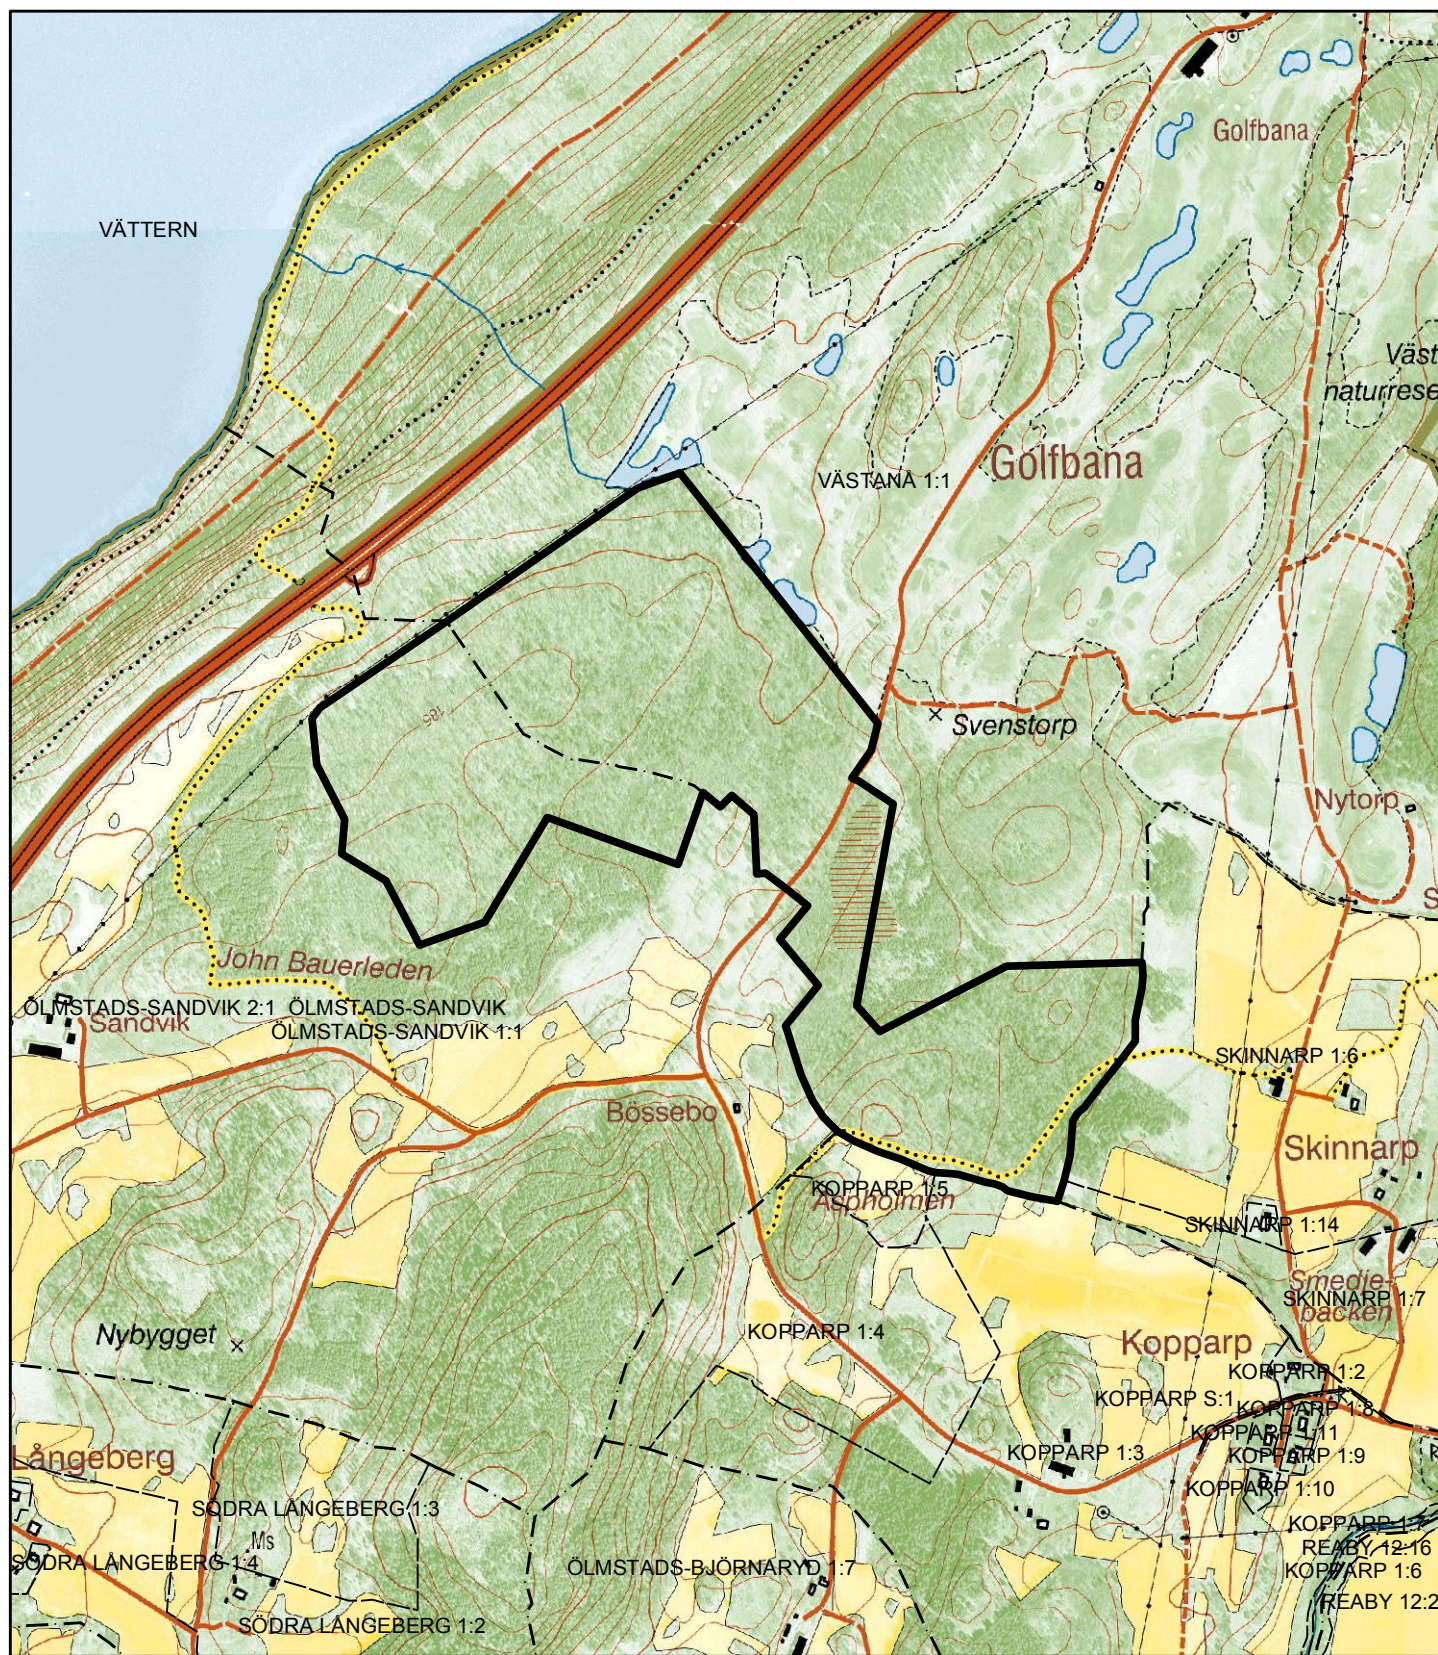

Naturreseptat Sandvik-Västana

Tillhör Länsstyrelsens beslut
2018-11-23, dnr 511-1597-2012

© Lantmäteriet Geodatasamverkan
© Länsstyrelsen Jönköping

 Gräns för naturreseptat Sandvik-Västana