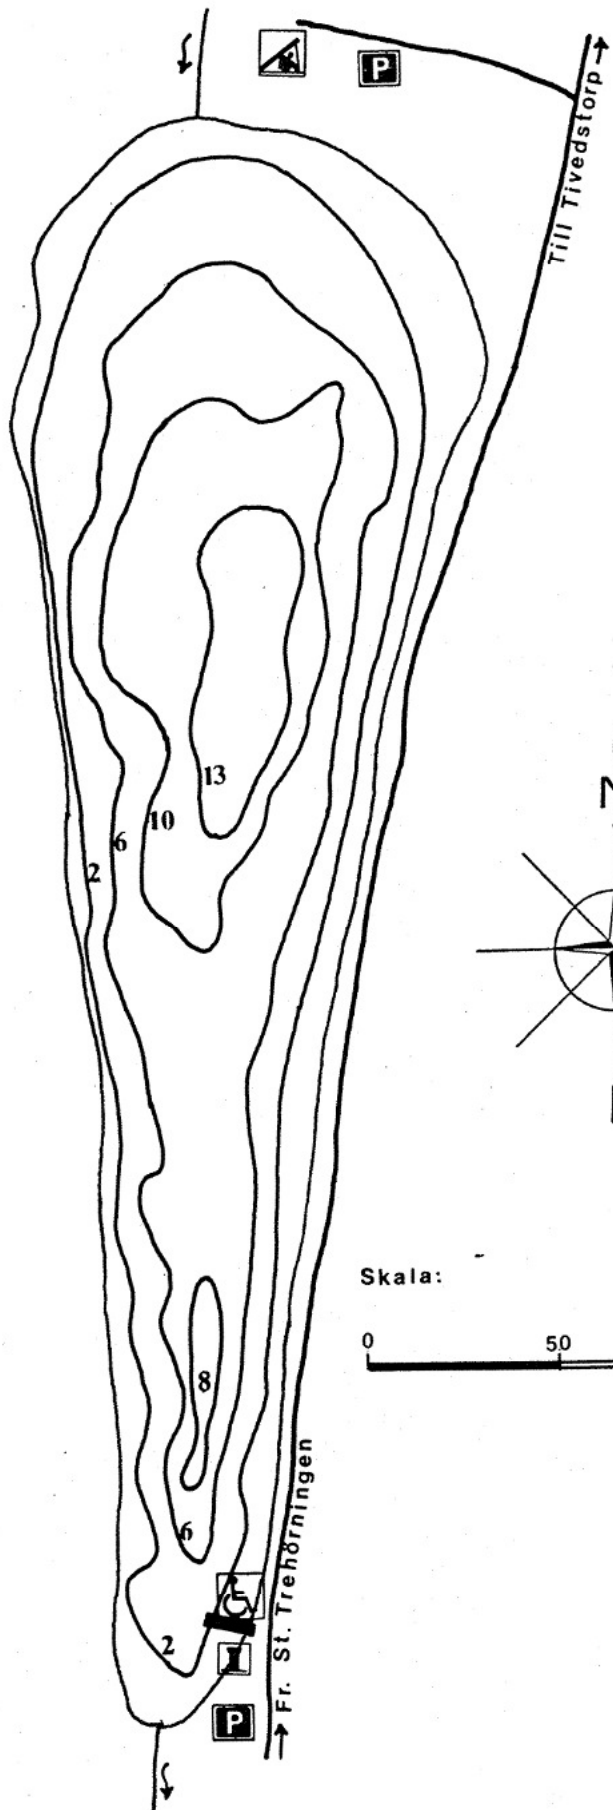

BERGSJÖN

JUPKARTA

67/0-160

FÖRÄNGS BERGSJÖ

Tiveden

X=651499 Y=142863

Län: ÖREBRO

Kommun: LAXÅ

67000

(Försviksjön)

Maxdjup: 14 m