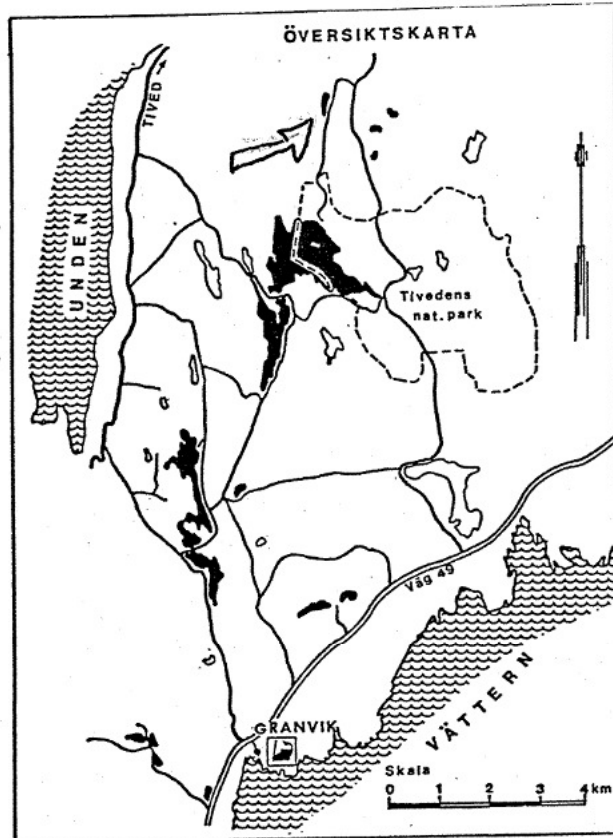

BERGSJÖN

JUPKARTA

67/0-160

FÖRÄNGS BERGSJÖ

Tiveden

X=651499 Y=142863

Län: ÖREBRO

Kommun: LAXÅ

67000

(Försviksjön)

Maxdjup: 14 m