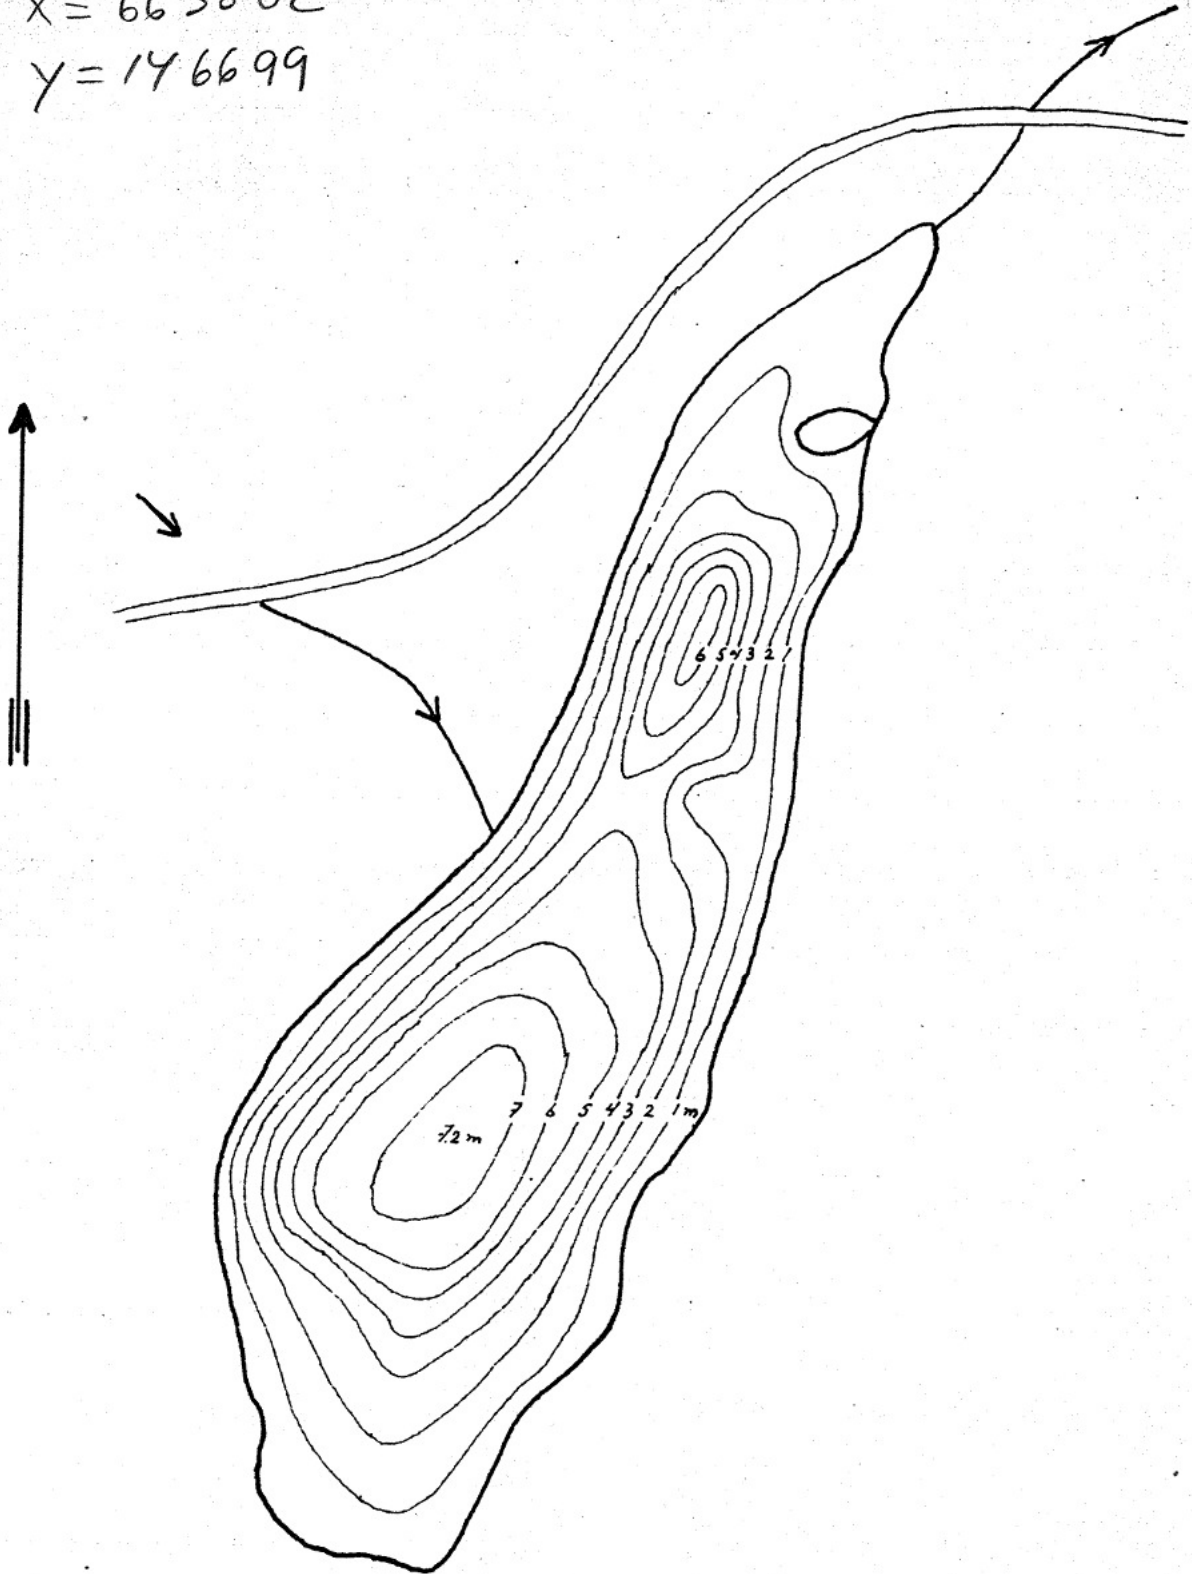

49

Klotens revir Sk XVIII

F I S K Å R L Ö S E N

4,0 ha
medeldjup 3,0 m
120000 m³
skala 1:2500

122-228

X = 663802

Y = 146699

till Sneparen
nr 50

Upprättad efter djupkarta av
Nils Birath