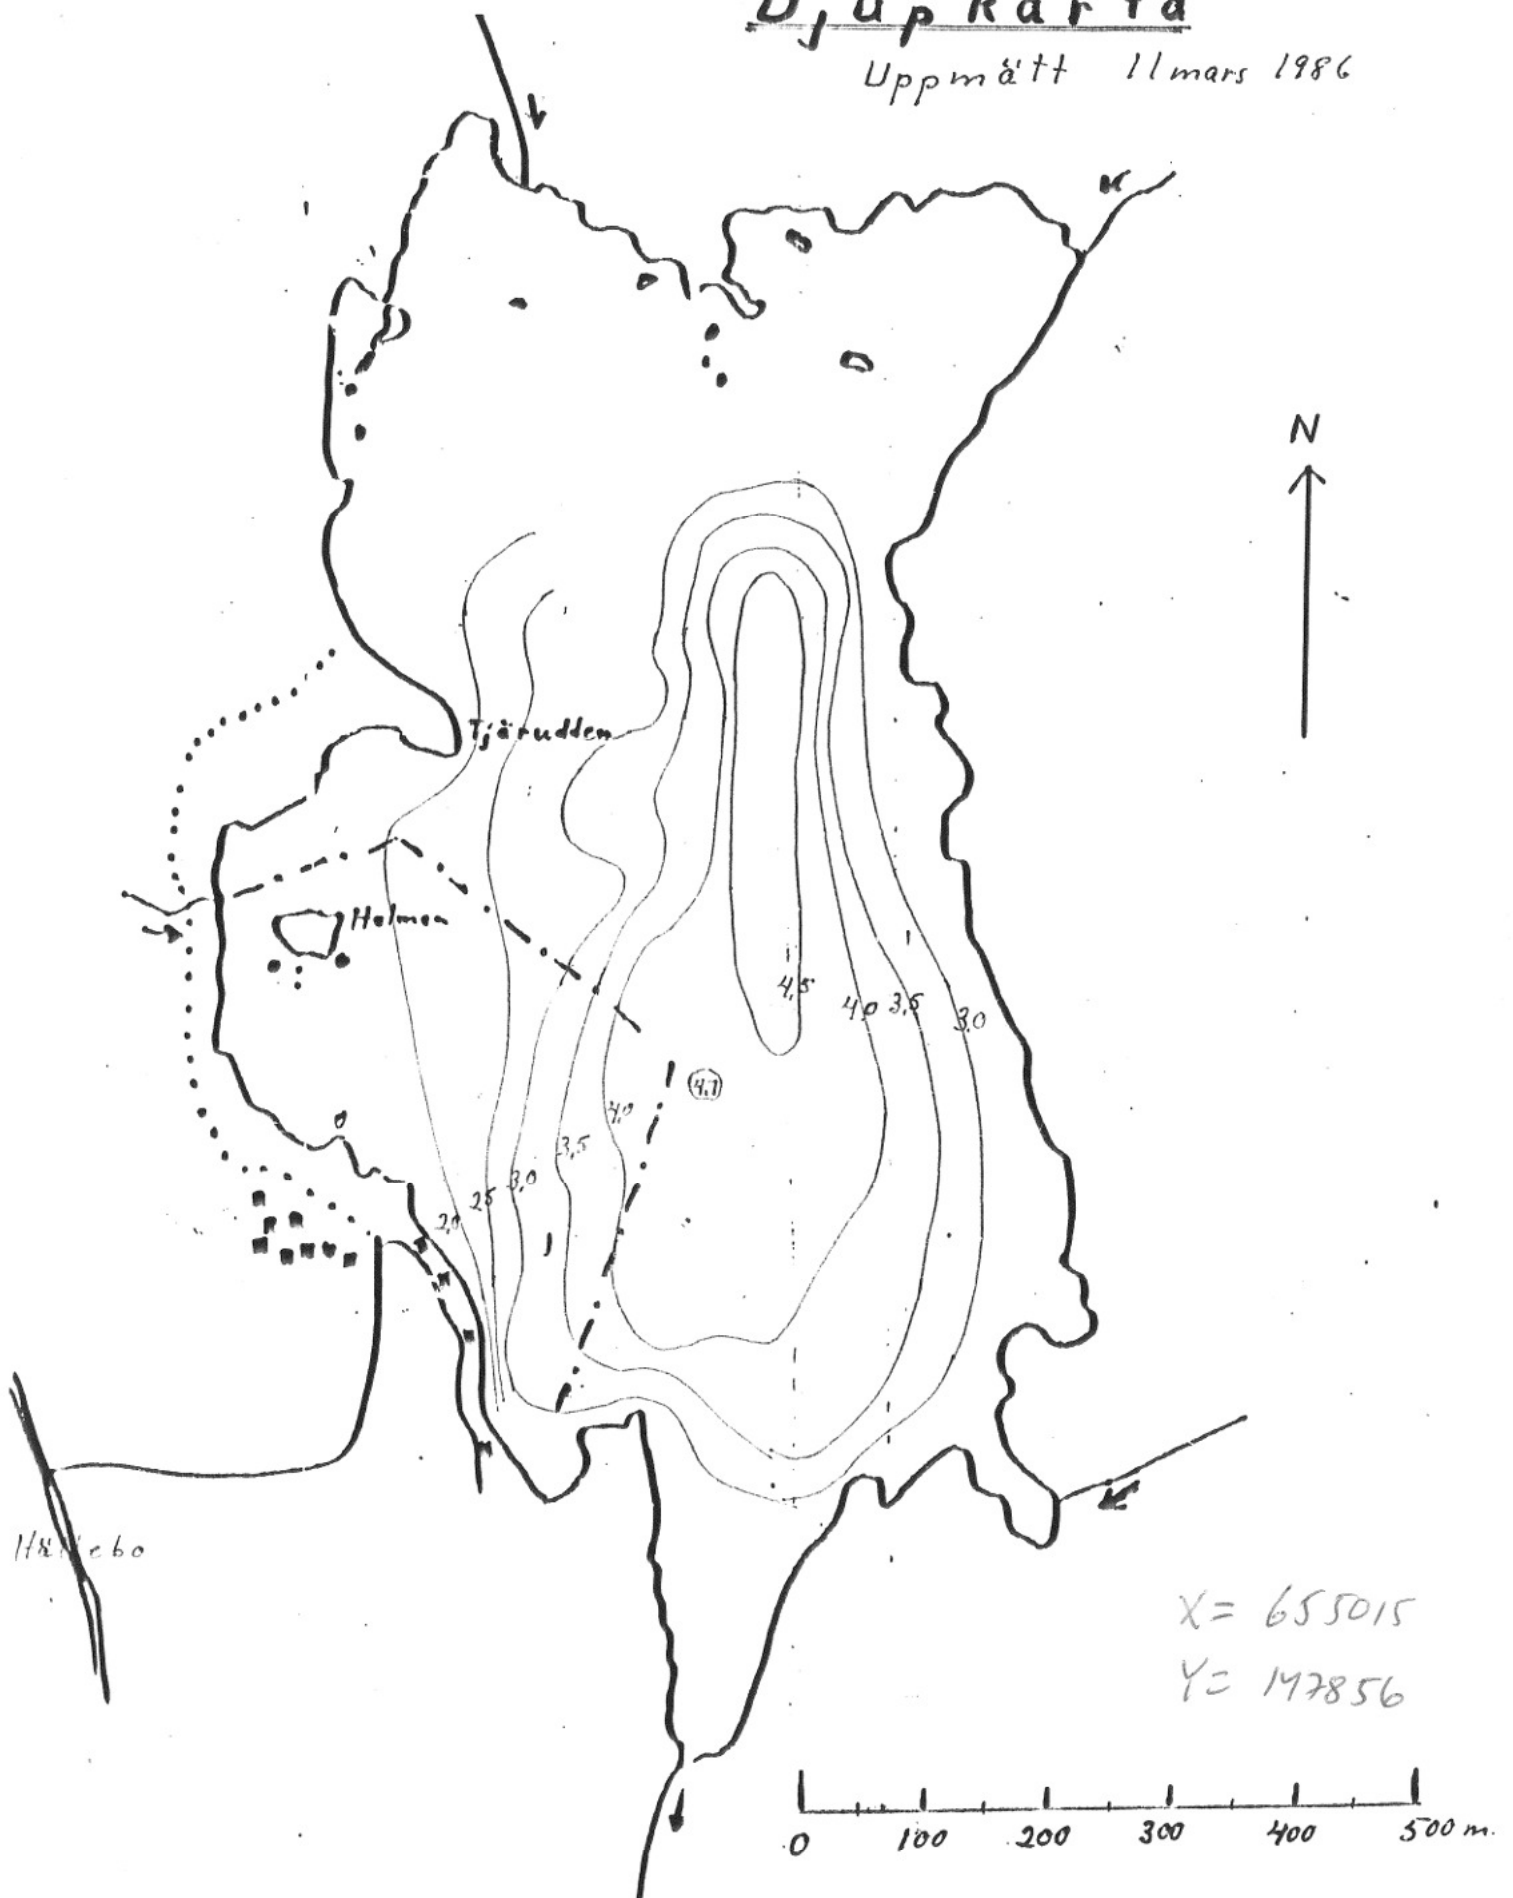

Hällebosjön

Djupkarta

Uppmätt 11 mars 1986

X = 655015

Y = 147856

Ritad av Ann-Christin Eklind
och Liselott Holmlund
mars 1986