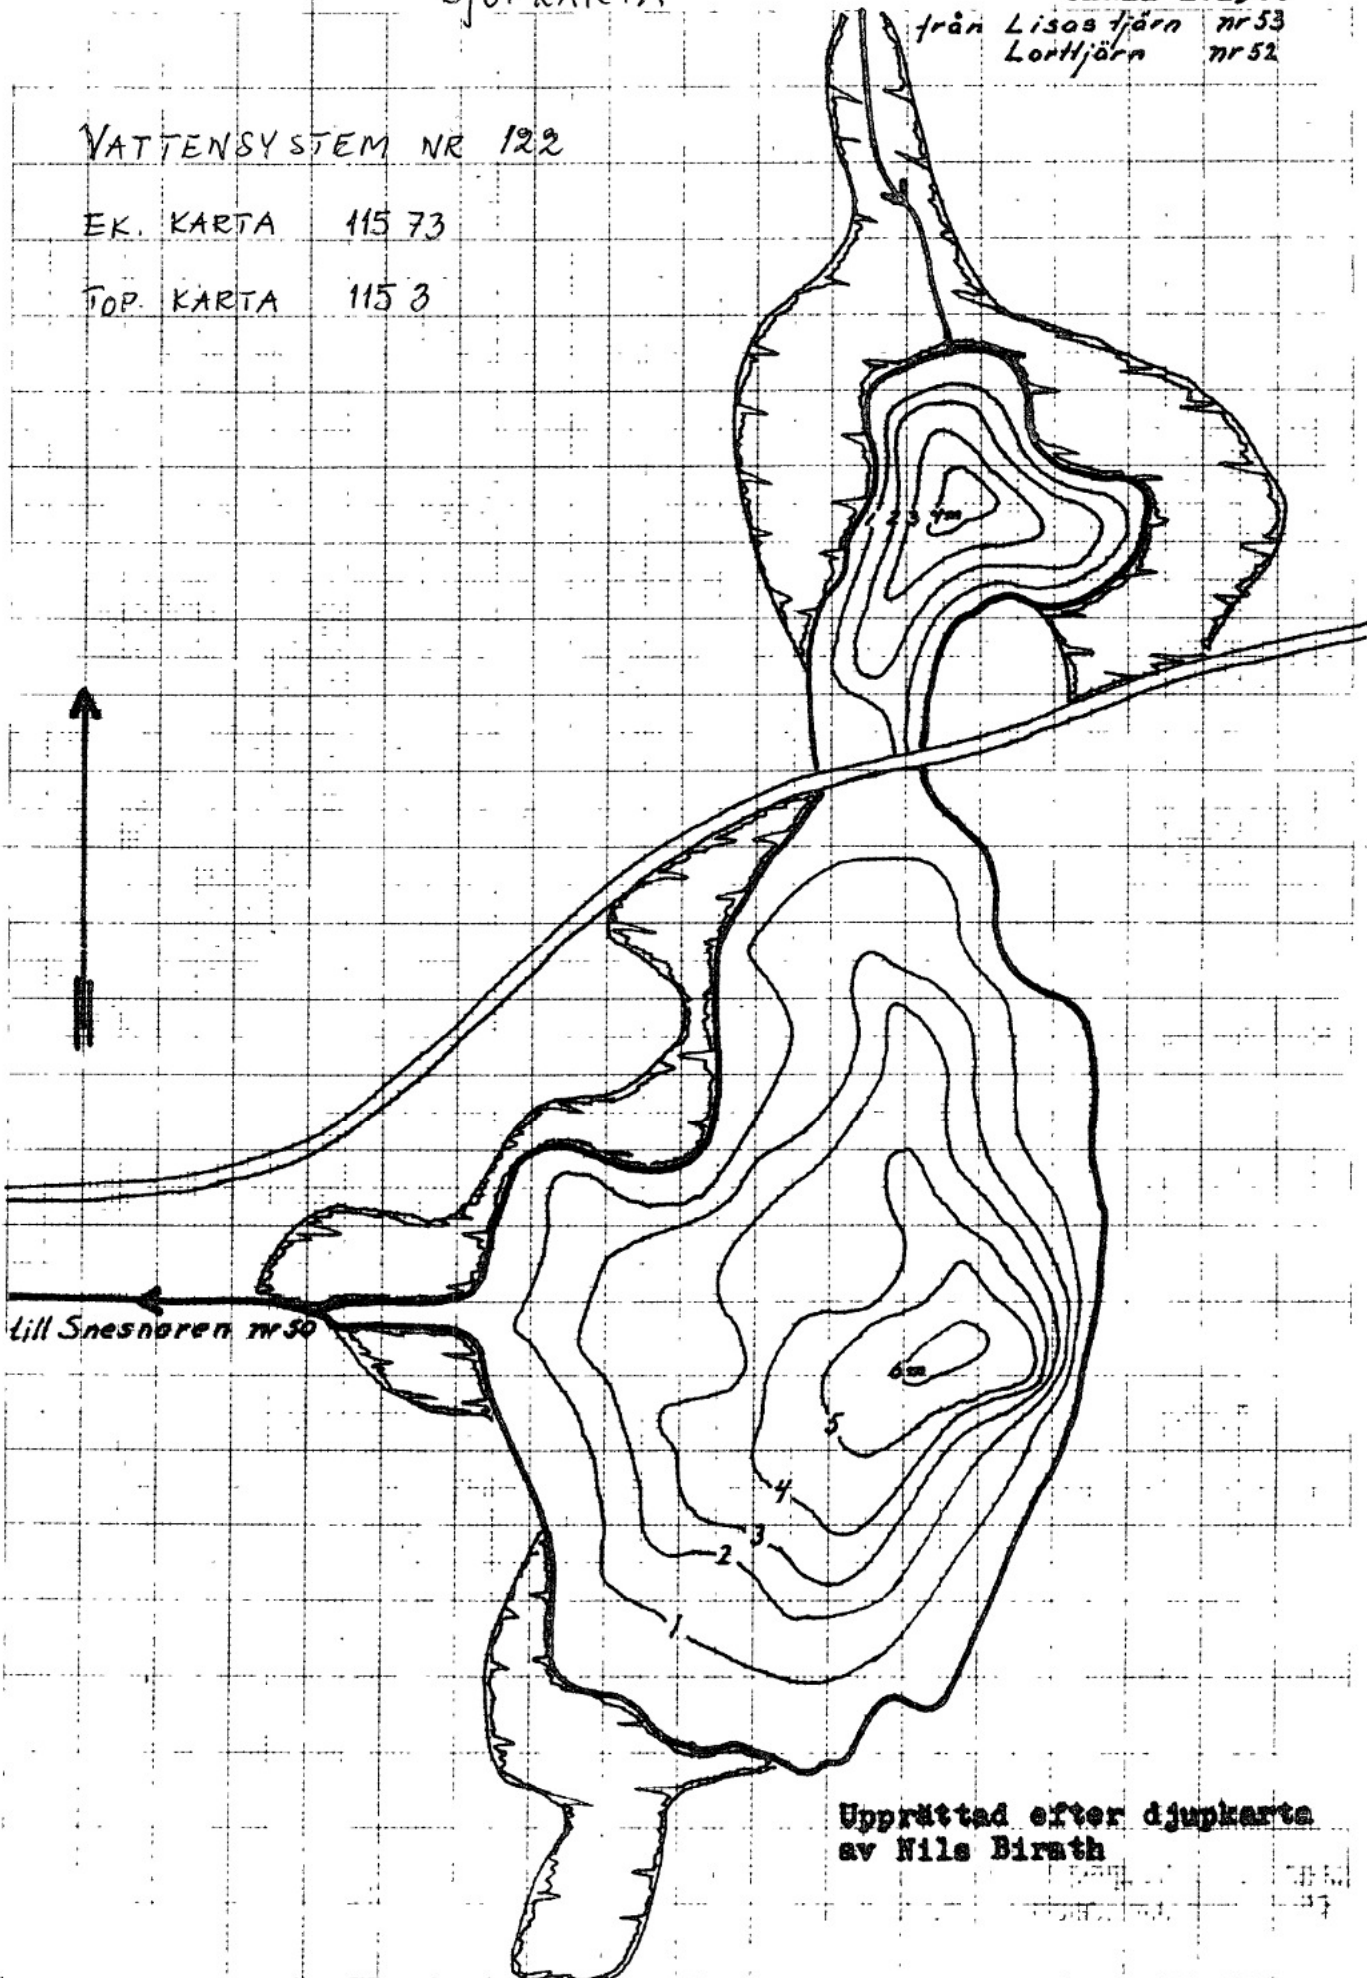

54

Klotens rev. Sk XVIII, XXI

5,3 ha 122-226

K V A R N T J Ä R N 663916

Medeldjup 2,5 m

-146852

133000 m<sup>3</sup>

DJUPKARTA

Skala 1:2500

från Lisa tjärn nr 53  
Lottjärn nr 52

VATTENSYSTEM NR 122

EK. KARTA 115 73

TOP. KARTA 115 3

Lill Snesören nr 50

Upprättad efter djupkarta  
av Nils Birath

515 7 1 A4 1 1 mm