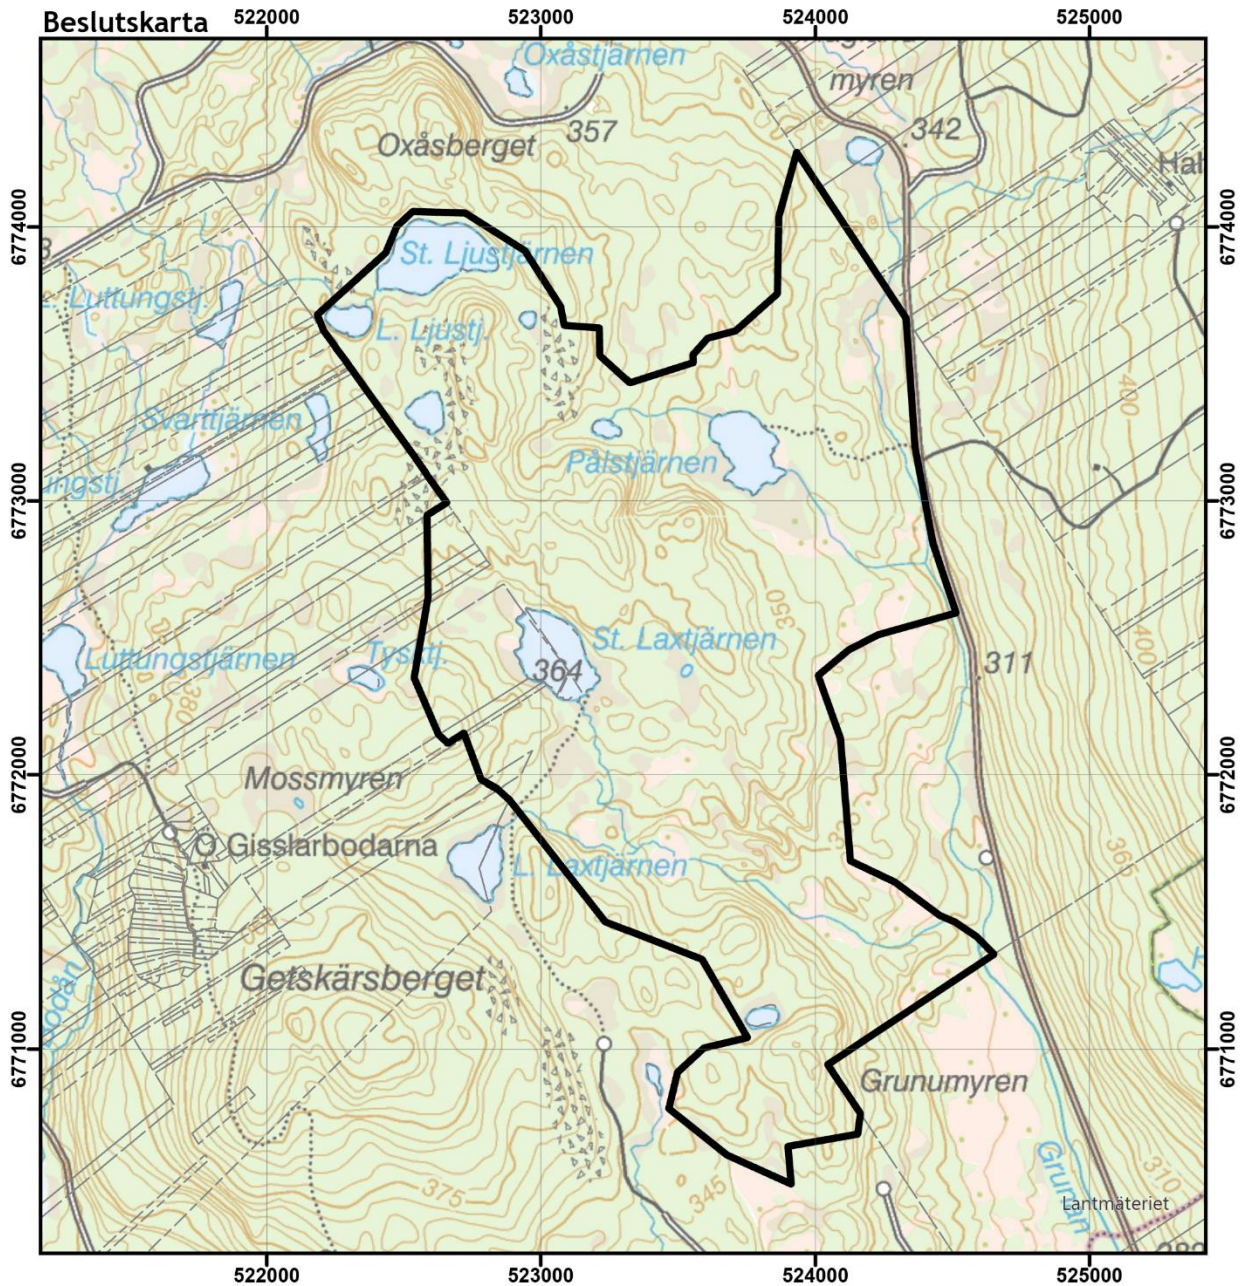

Östra Gisslarbodlötens naturreservat