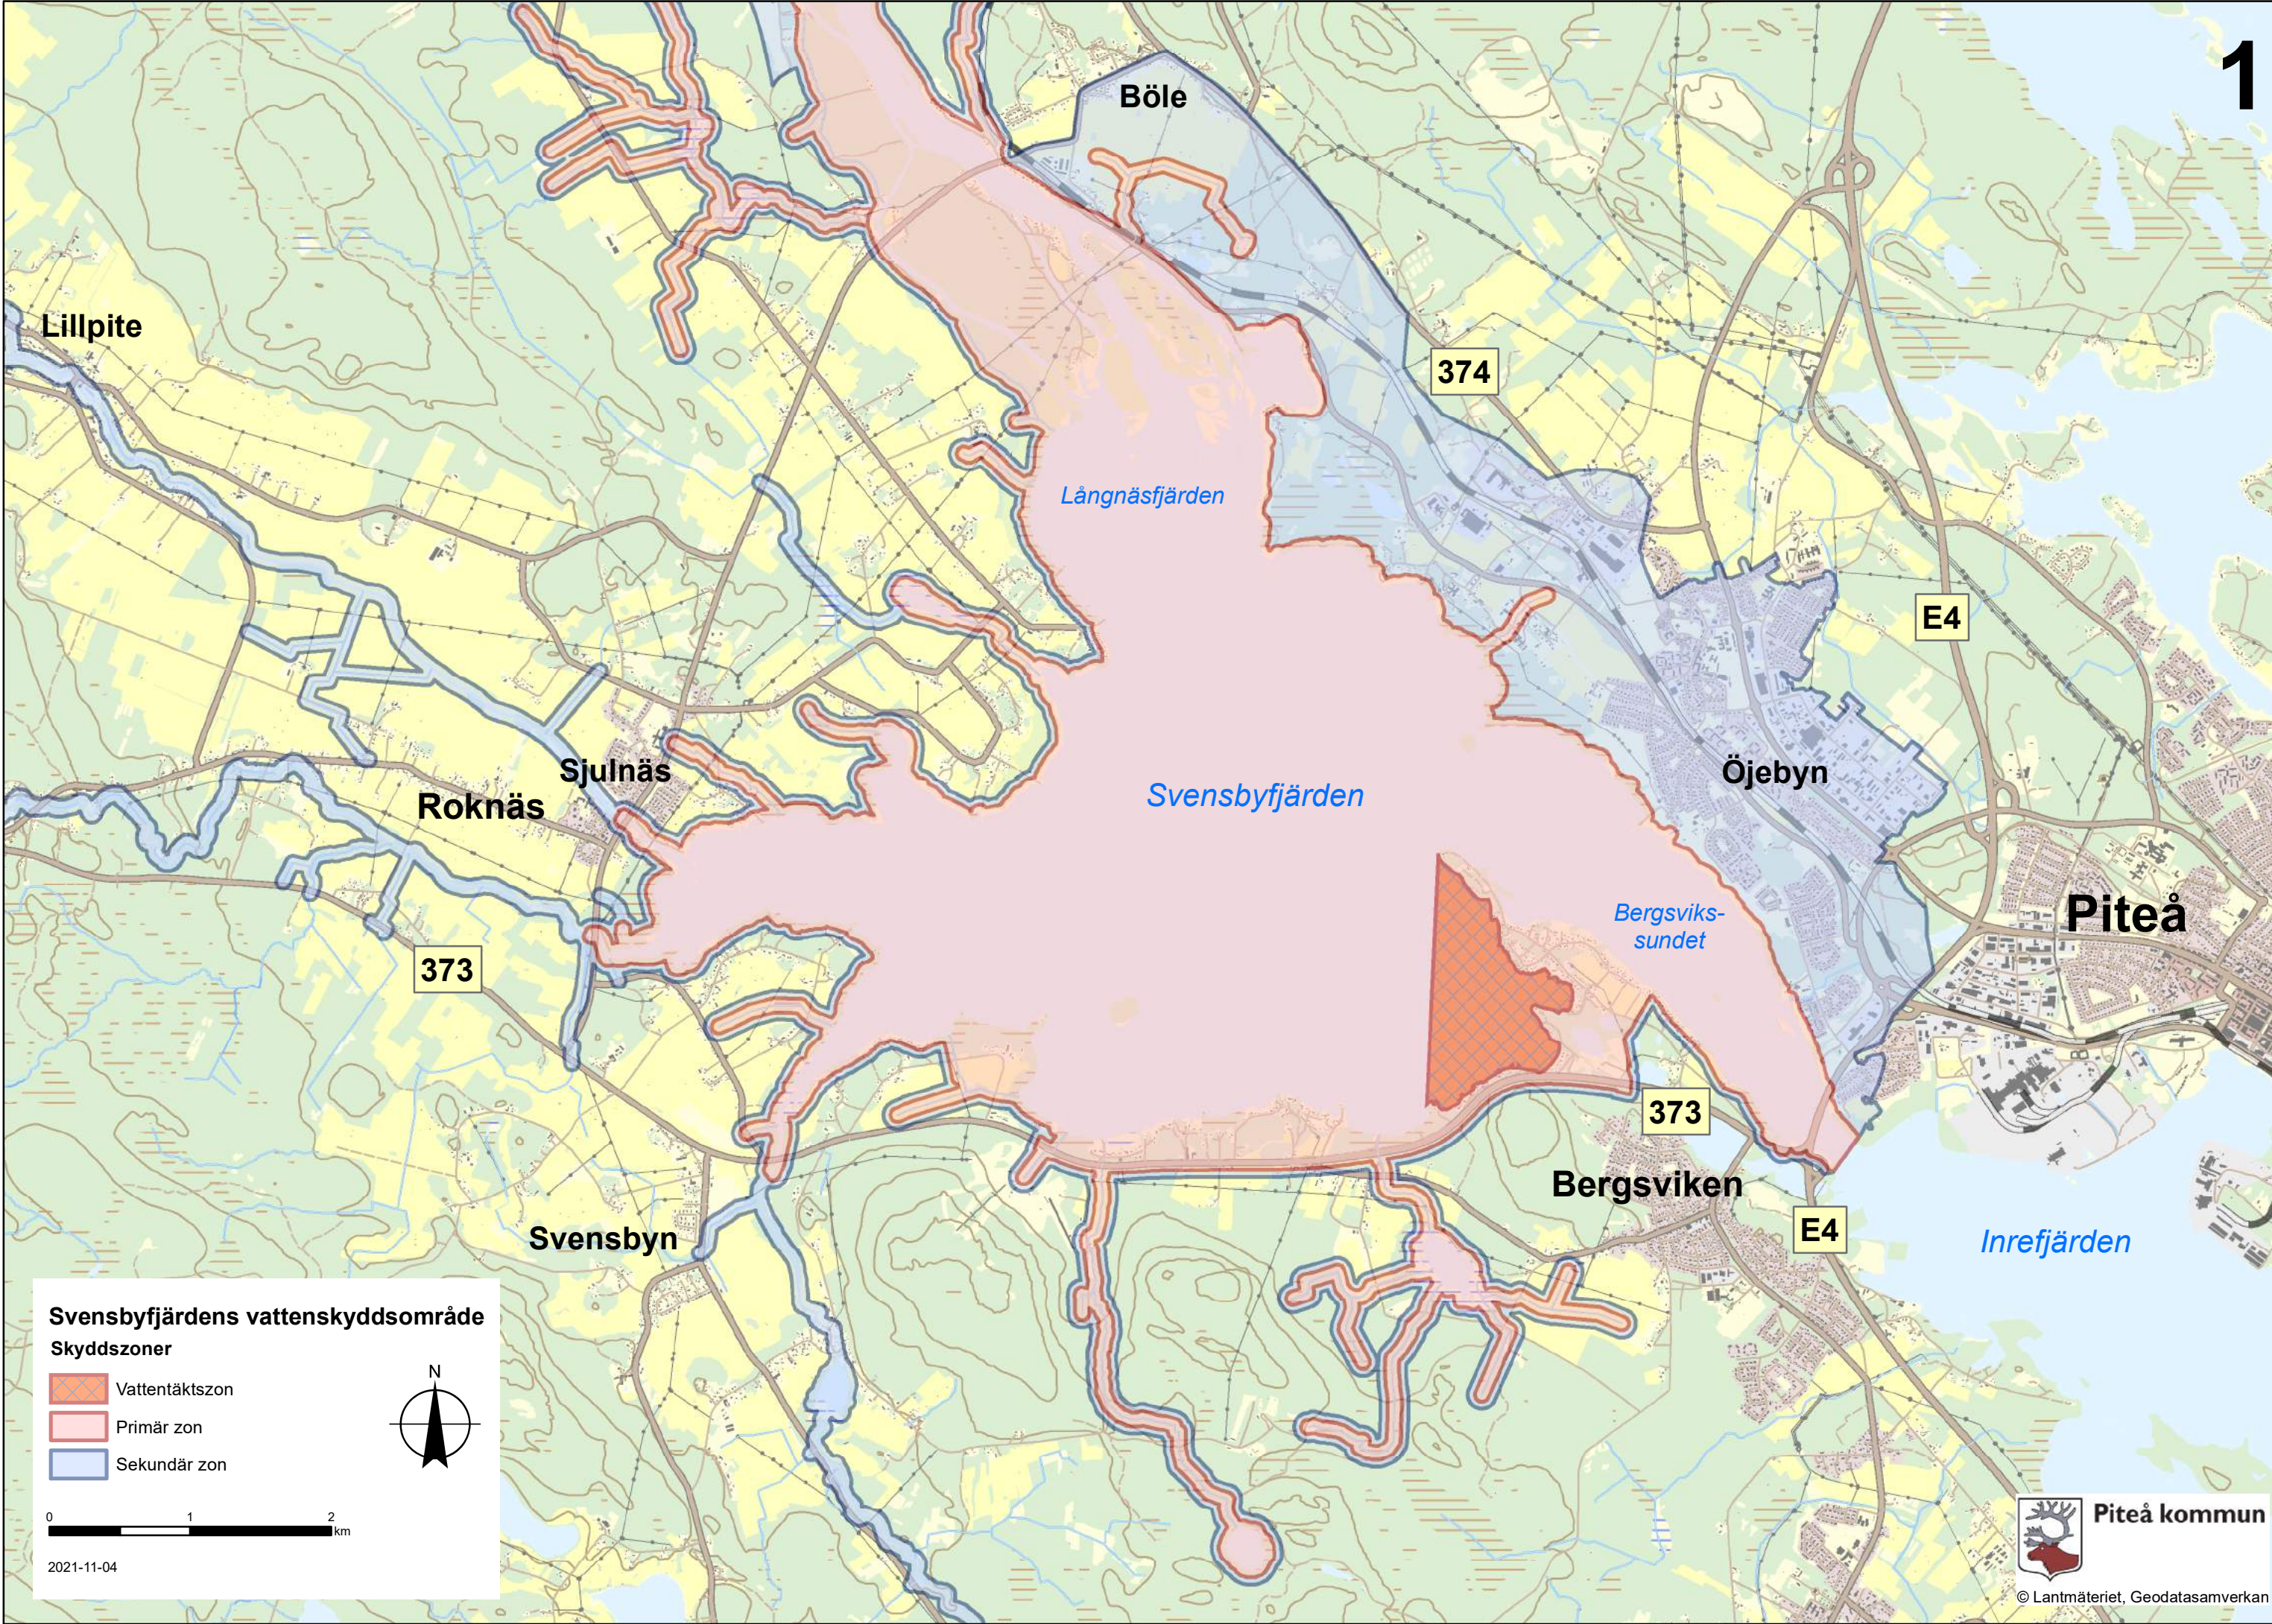

Bergsvikssundet

Oscarsudden

Ursviken

Degeränget

Vätterudden

373

E4

Ursberget

Bergsviken

Vitsand

Inrefjärden

Piteå kommun

© Lantmäteriet, Geodatasamverkan

Svensbyfjärdens vattenskyddsområde
Skydds zoner

-  Vattentäktsszon
-  Primär zon
-  Sekundär zon

2021-11-04

Svensbyfjärdens vattenskyddsområde

Skyddszoner

- Primär zon
- Sekundär zon

2021-11-04

ÄLVSBYNS KOMMUN

374

Sikfors

Arnemärk