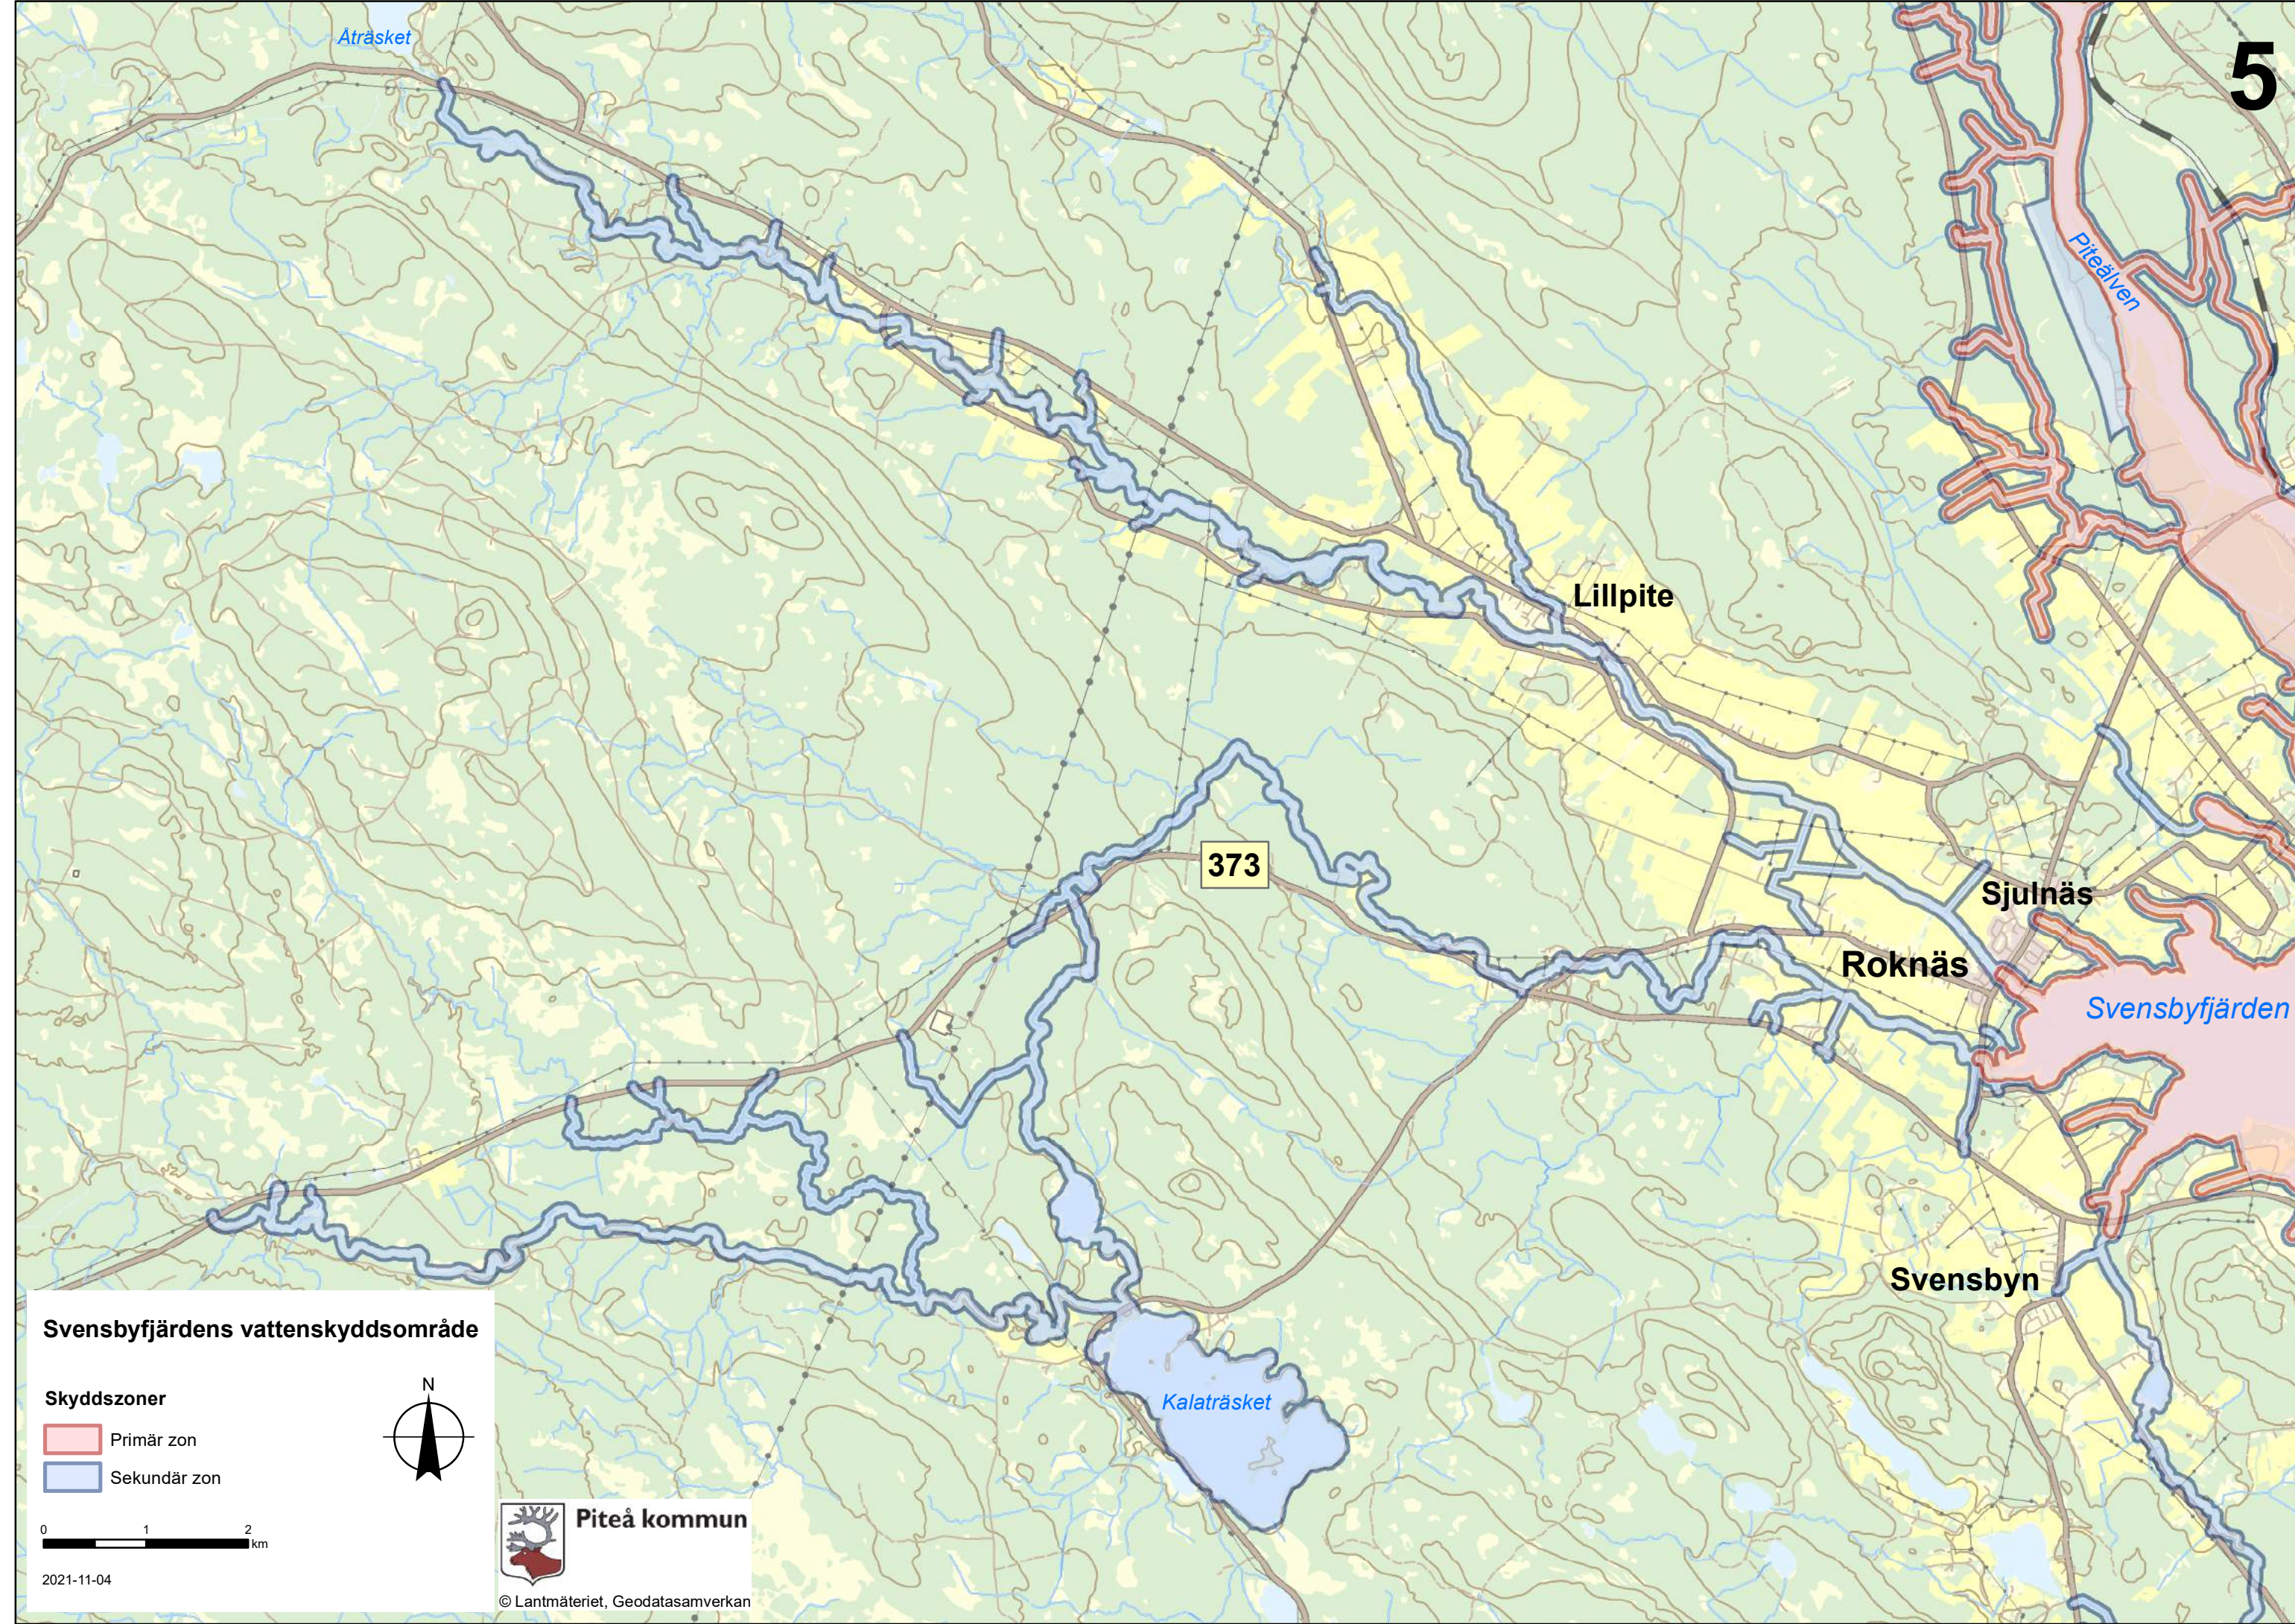

Atrasket

5

Lillpite

373

Sjulnäs

Roknäs

Svensbyfjärden

Svensbyn

Kalatrasket

Svensbyfjärdens vattenskyddsområde

1. **Skyddszoner**
2. Primär zon
   - Sekundär zon

2021-11-04

Piteå kommun

© Lantmäteriet, Geodatasamverkan