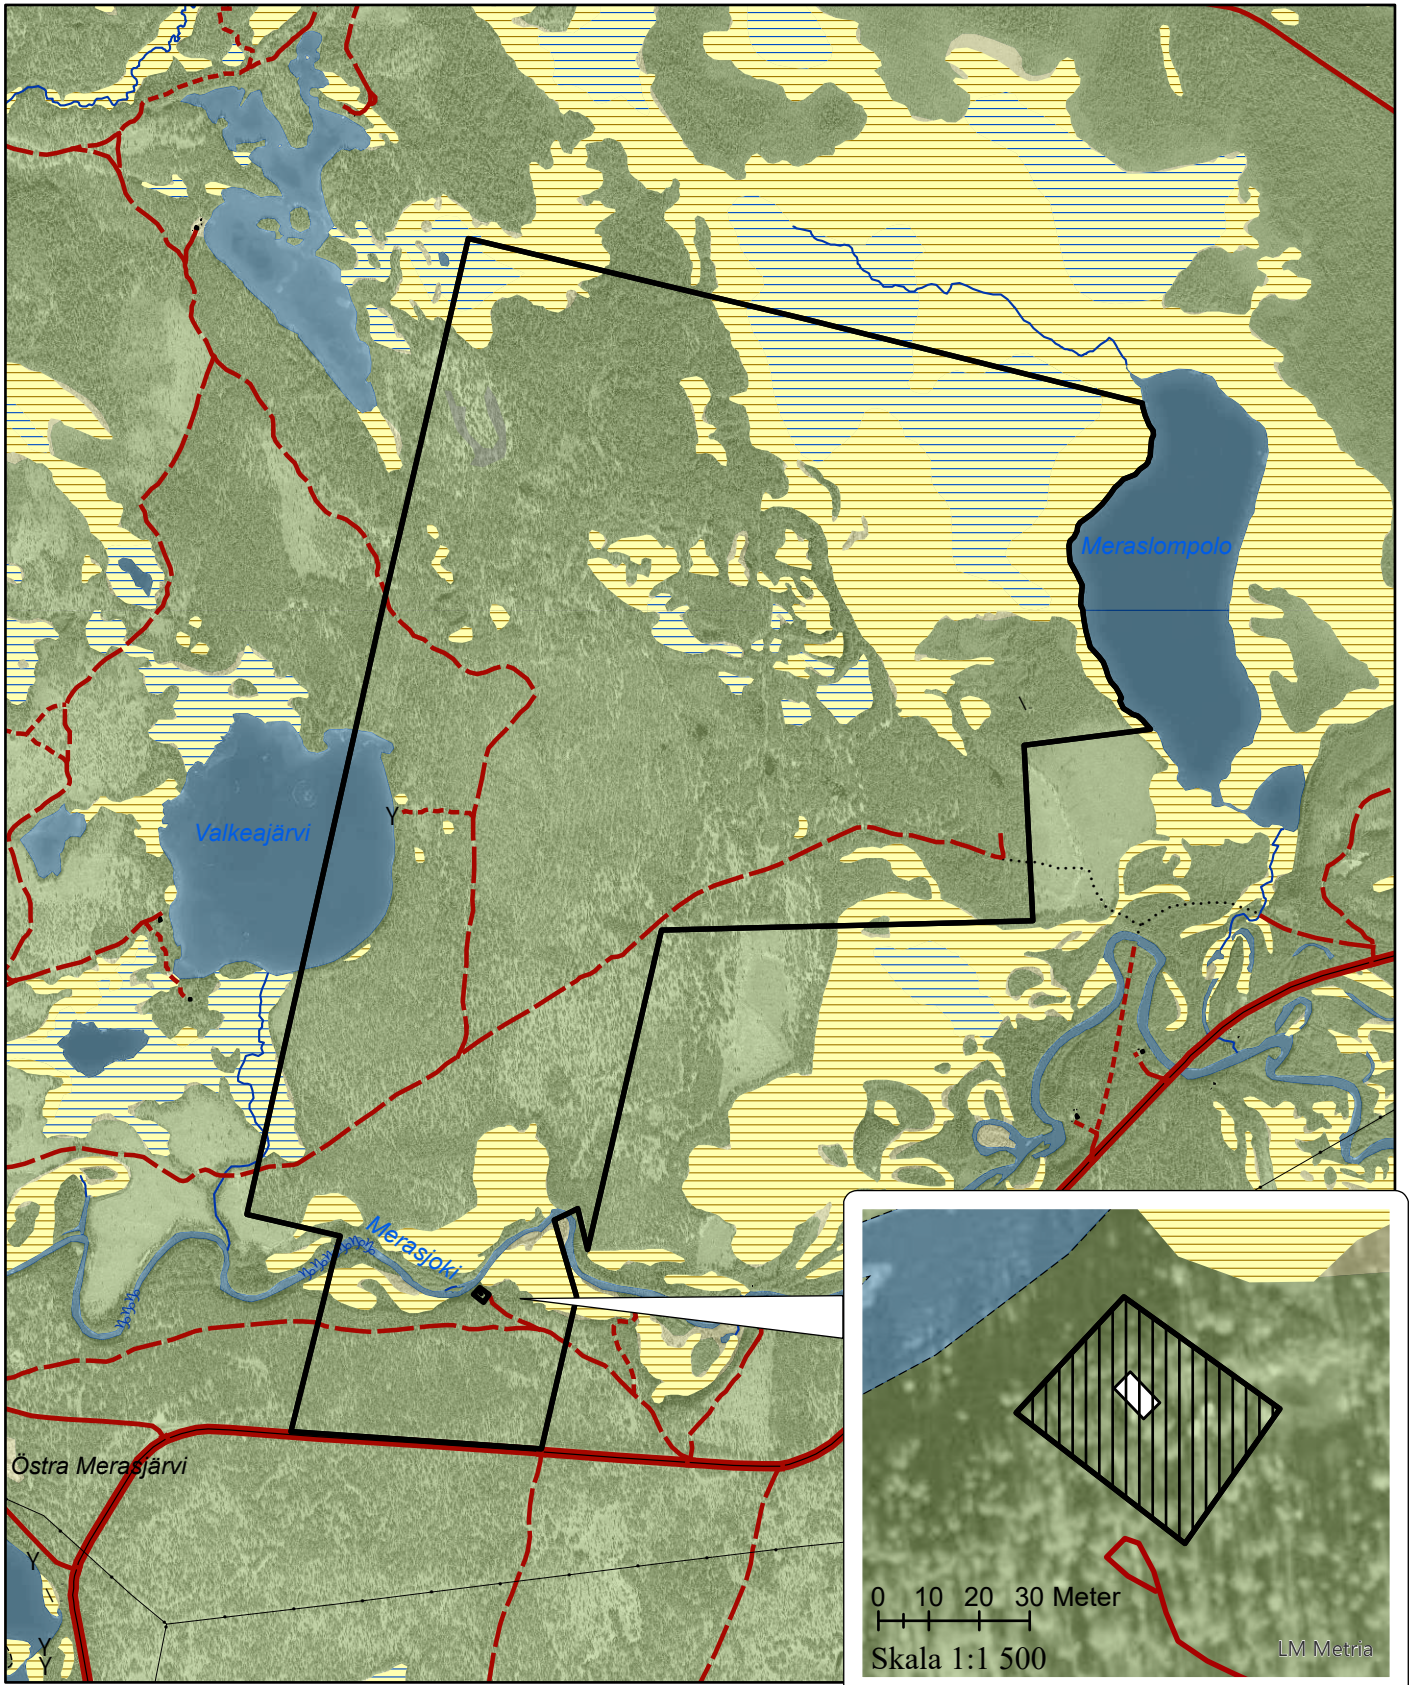

Naturreseptatet Valkeajärvi

Länsstyrelsen
Norrbotten

Skala 1:25 000

© Länsstyrelsen Norrbotten och © Lantmäteriet

-  Naturreseptatets gräns
-  Merasjärvi 1:XX, ingår ej i reservatet

0 0,5 1 1,5 2 Kilometers