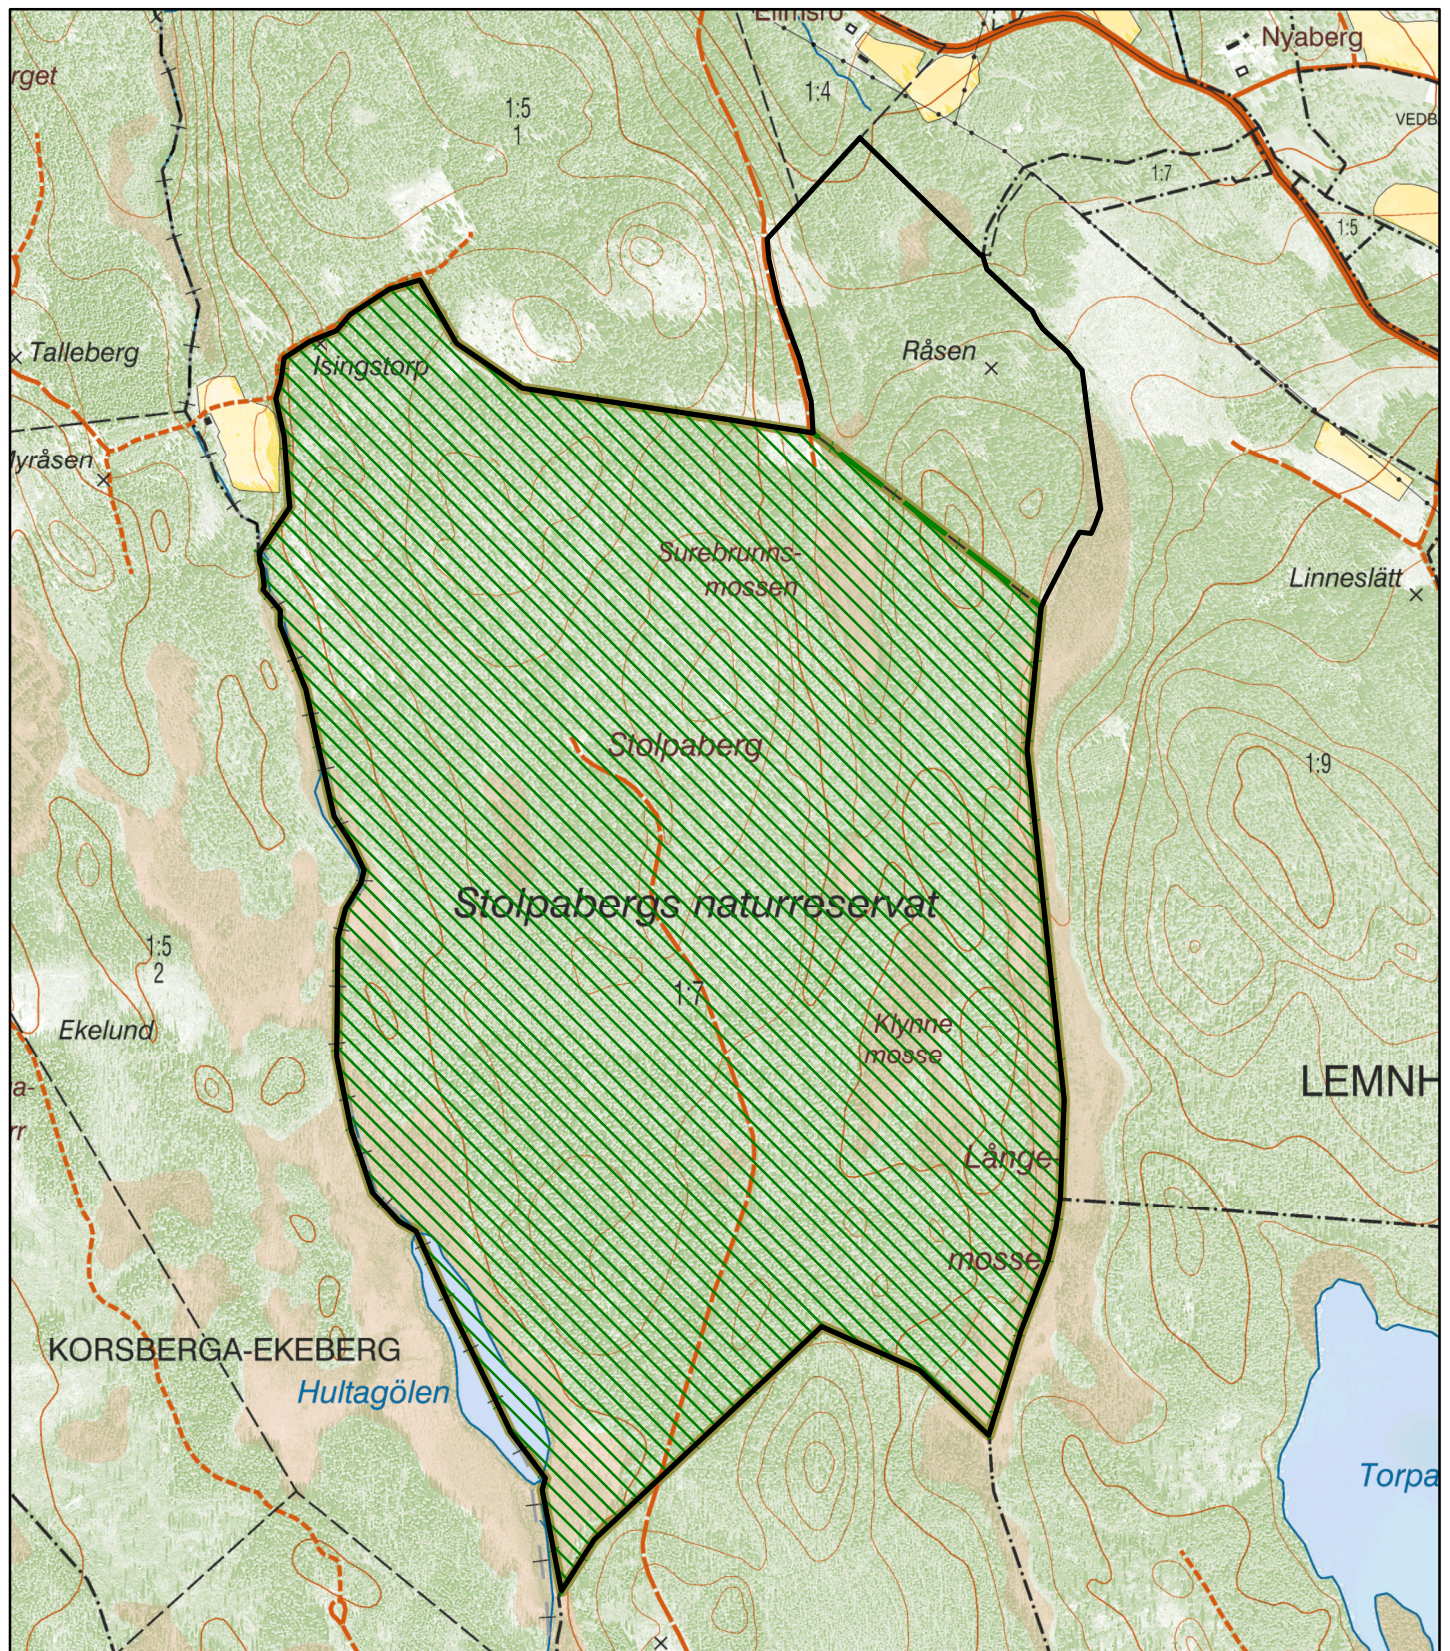

Naturreseptat Stolpaberg

Tillhör Länsstyrelsens beslut
2017-03-27, dnr 511-3966-2016

Länsstyrelsen
i Jönköpings län

© Lantmäteriet Geodatasamverkan
© Länsstyrelsen Jönköping

-  Naturreseptatgräns
-  Befintliga naturreservatet Stolpaberg