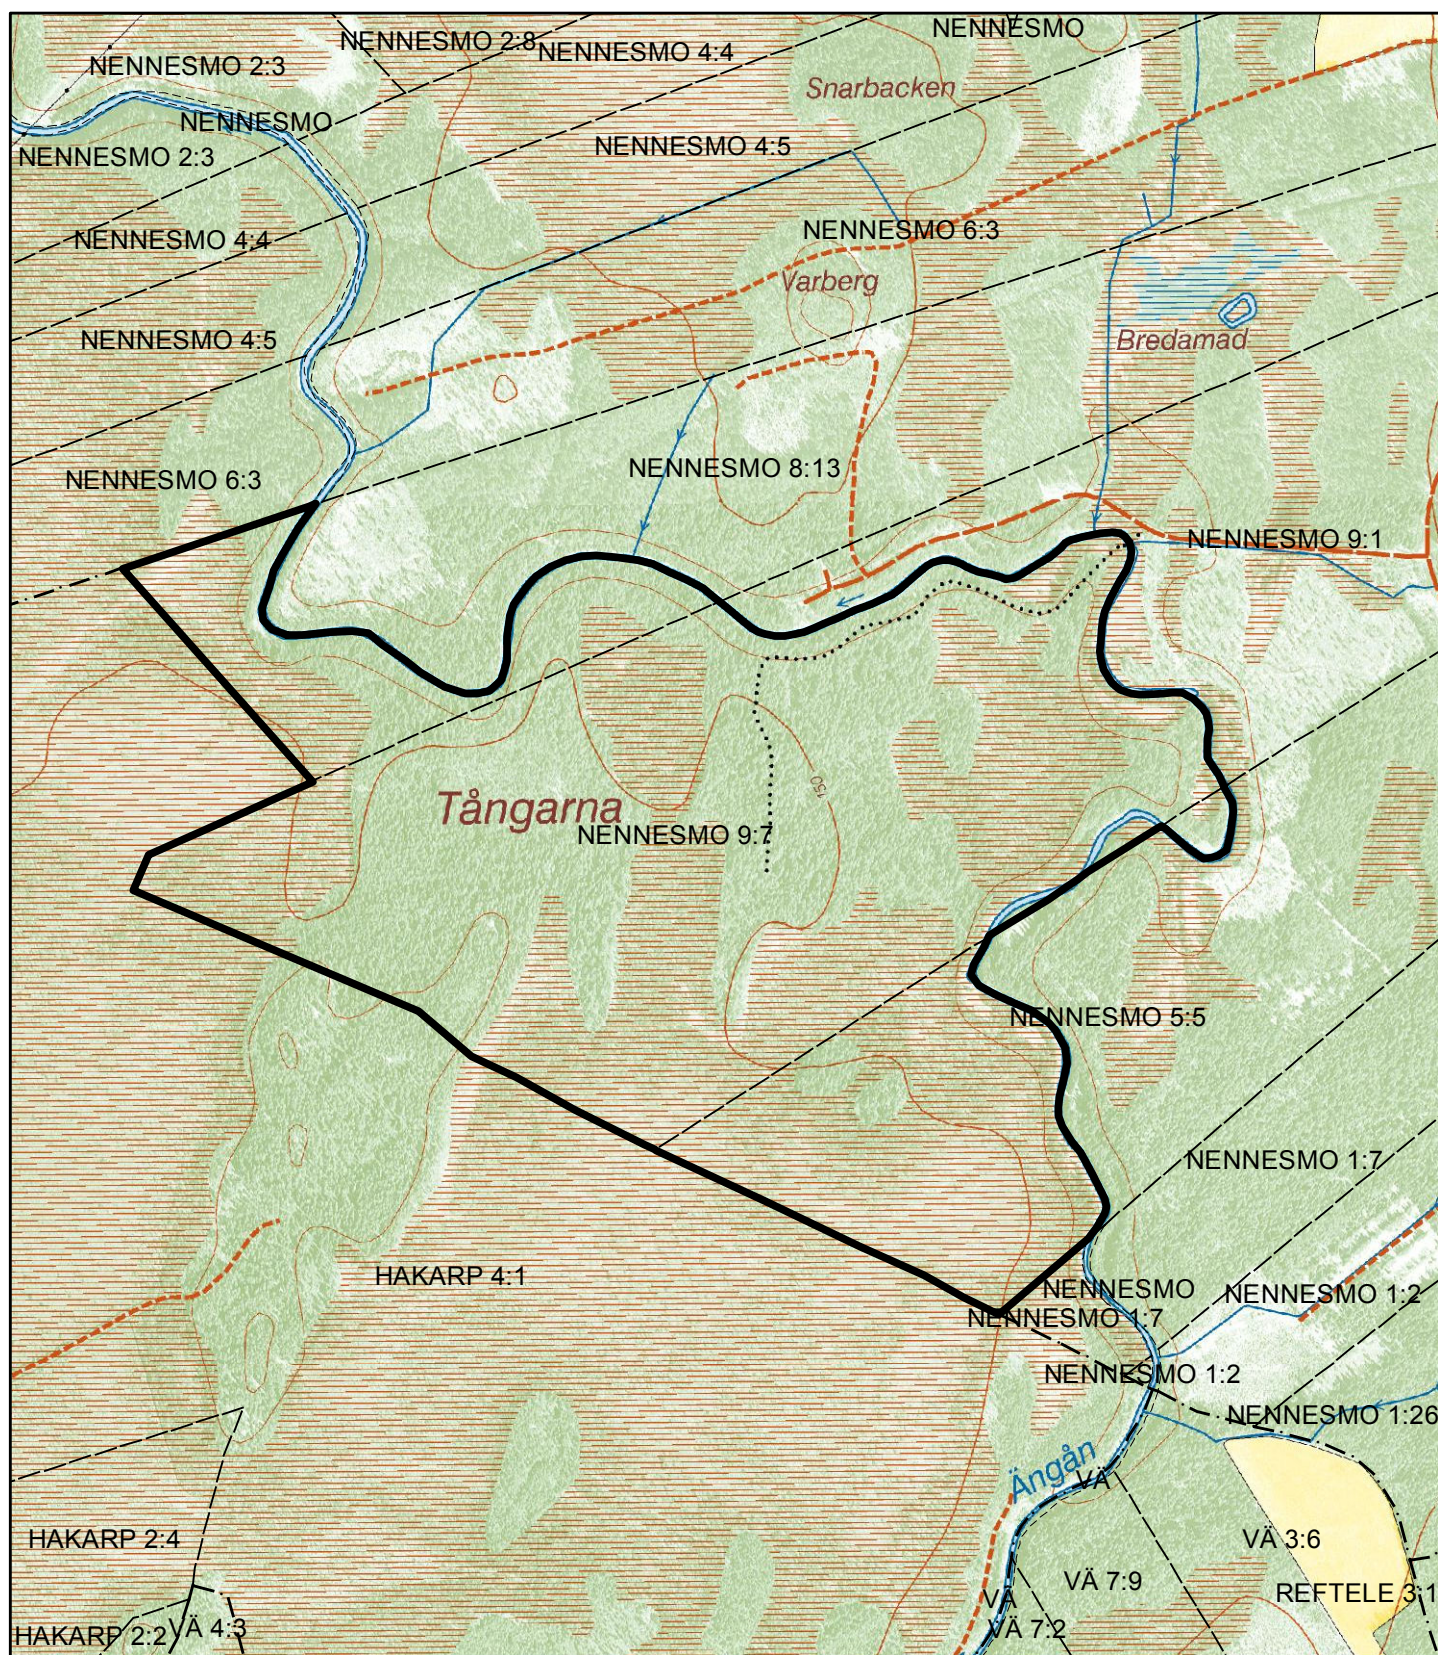

Naturresevat Nennesmo

Tillhör Länsstyrelsens beslut
2017-12-01, dnr 511-7377-2015

Länsstyrelsen
i Jönköpings län

© Lantmäteriet Geodatasamverkan
© Länsstyrelsen Jönköping

 Naturresevatnsgräns