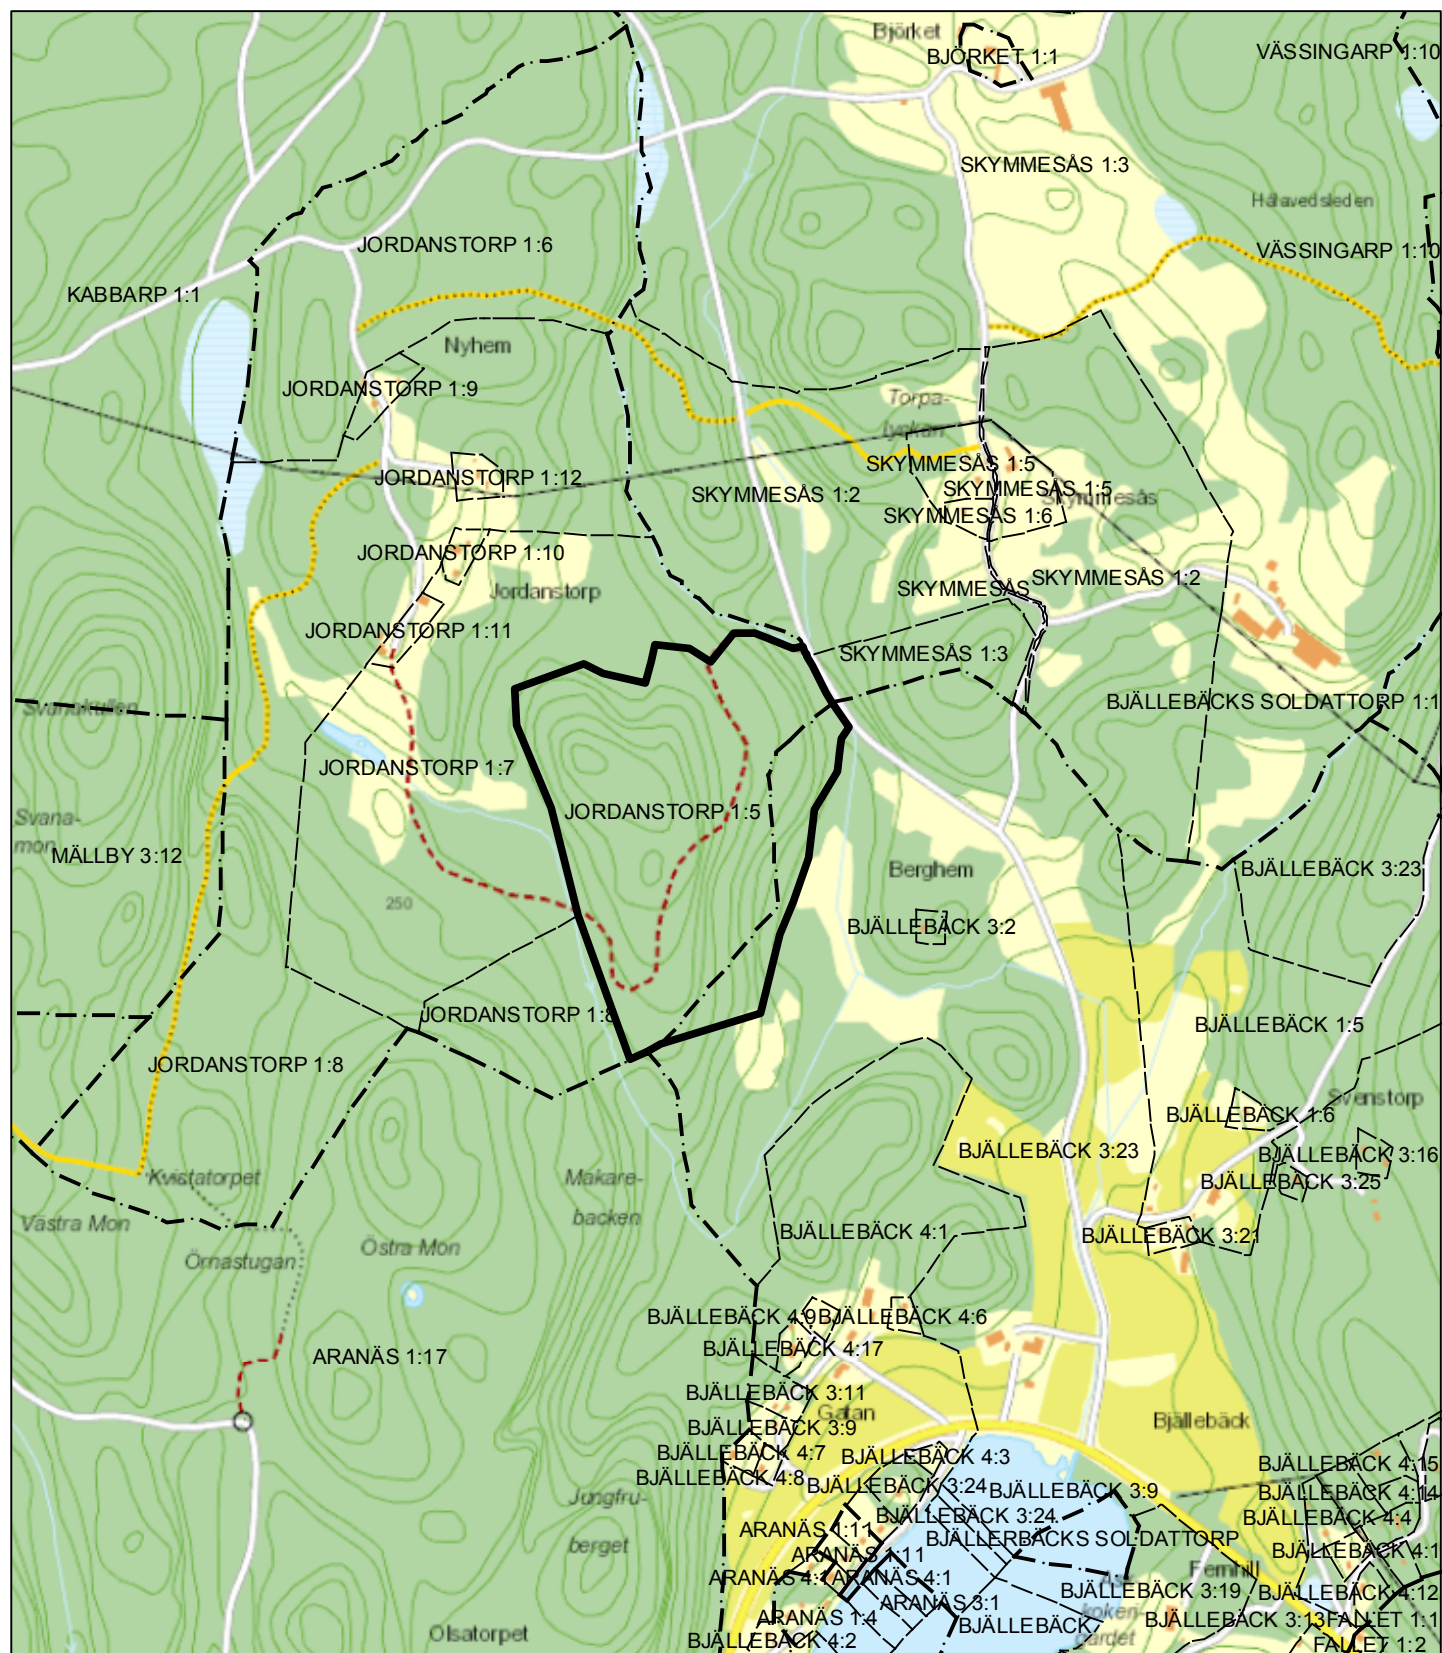

# Naturreservatet Jordanstorp

Tillhör Länsstyrelsens beslut  
2015-10-21, dnr 511-7152-2015

© Lantmäteriet Geodatasamverkan  
© Länsstyrelsen Jönköping

 Gräns för naturreservatet Jordanstorp