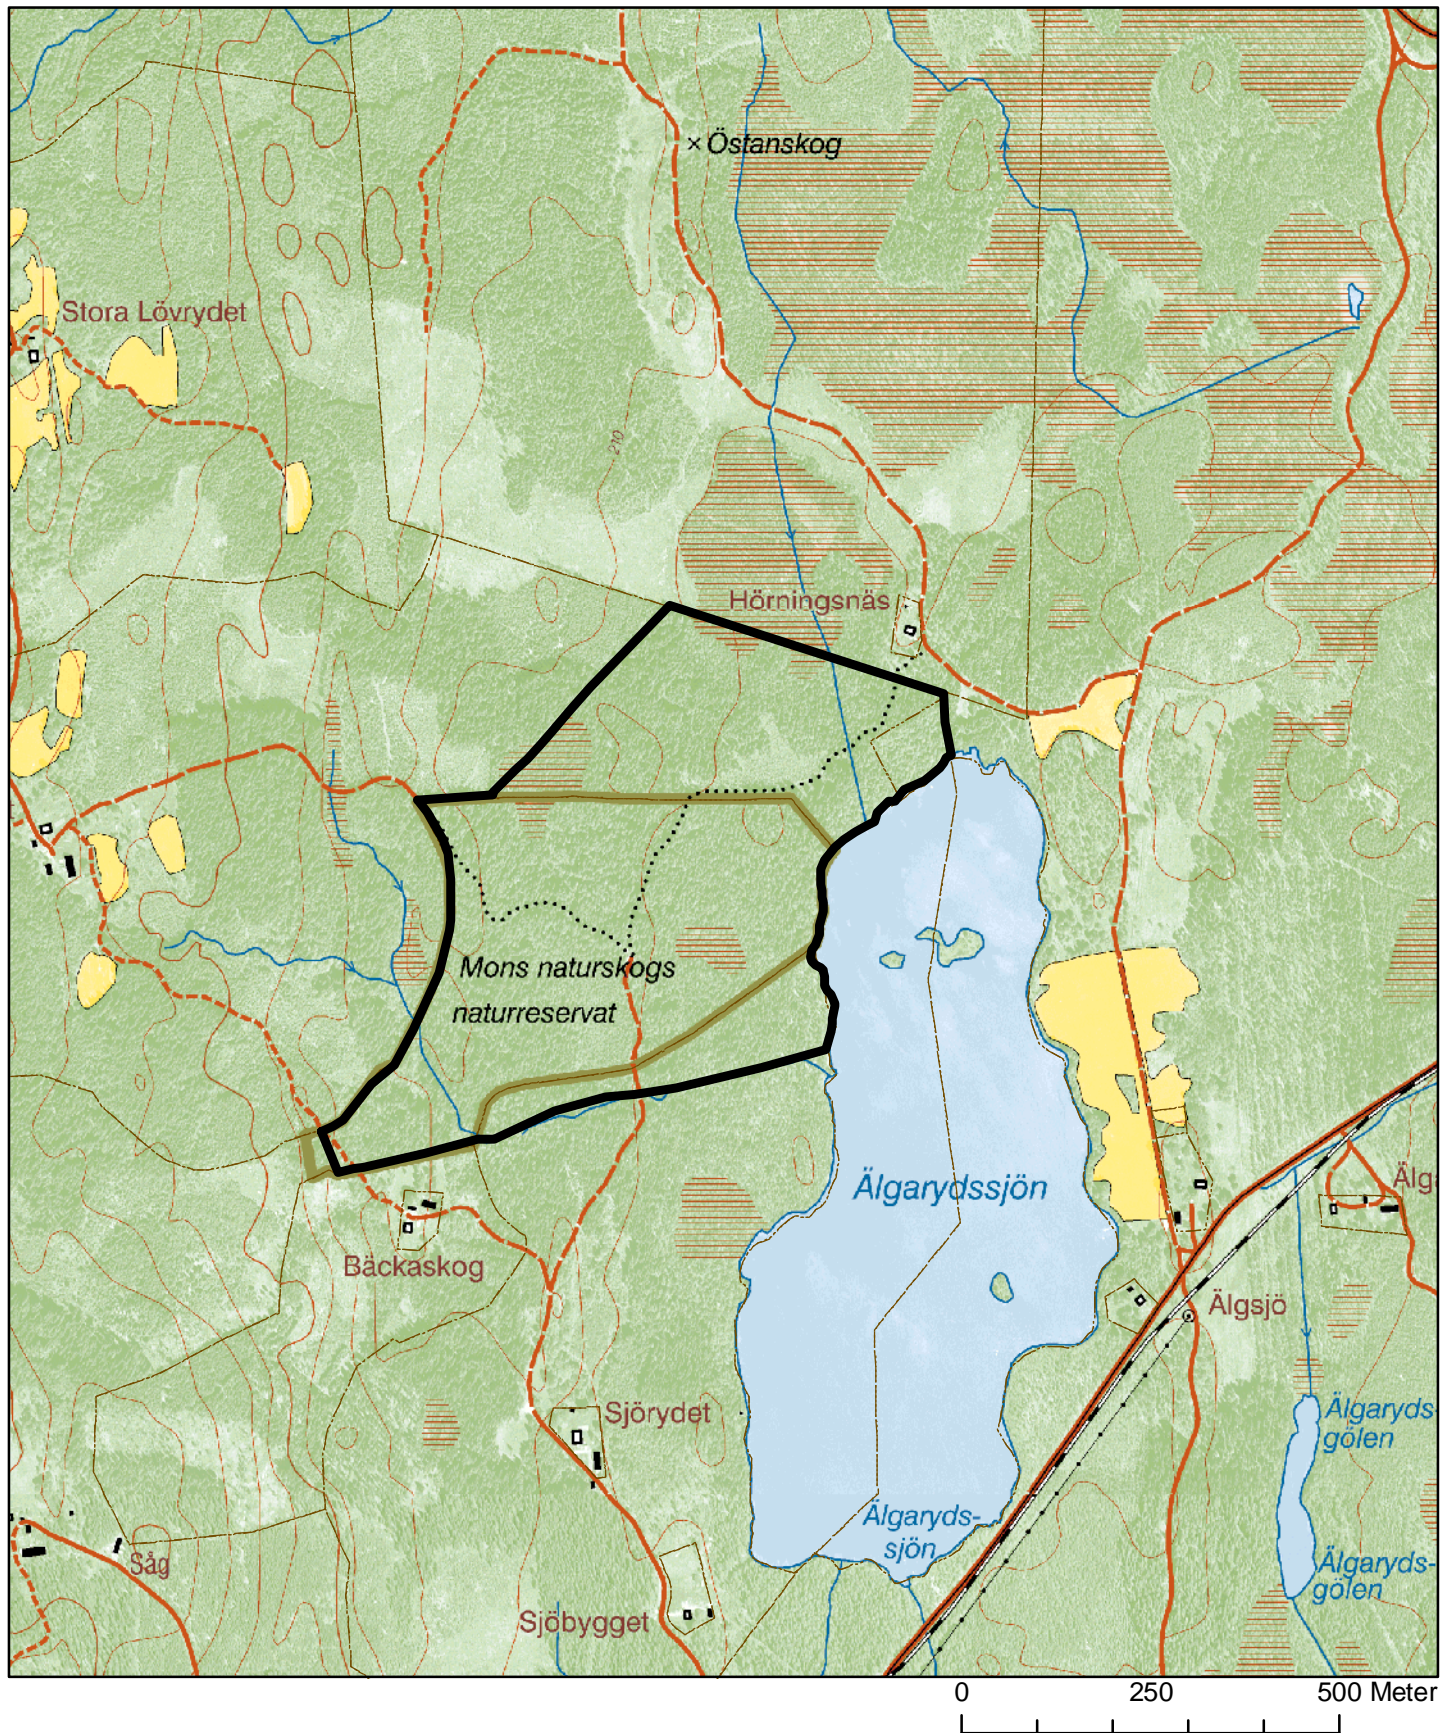

Naturreseptatet Moens naturskog

Tillhör Länsstyrelsens beslut
2008-12-04, dnr 511-17504-06

© Lantmäteriet 2007. Ur GSD-Fastighetskartan
ärende 106-2004/188F.
Kartkälla: Länsstyrelsen i Jönköpings län.
Godkänd från sekretessynpunkt för spridning.
Lantmäteriverket 1999-09-16.

-  Reservatsgräns Moens naturskog
-  Fastighetsgränser