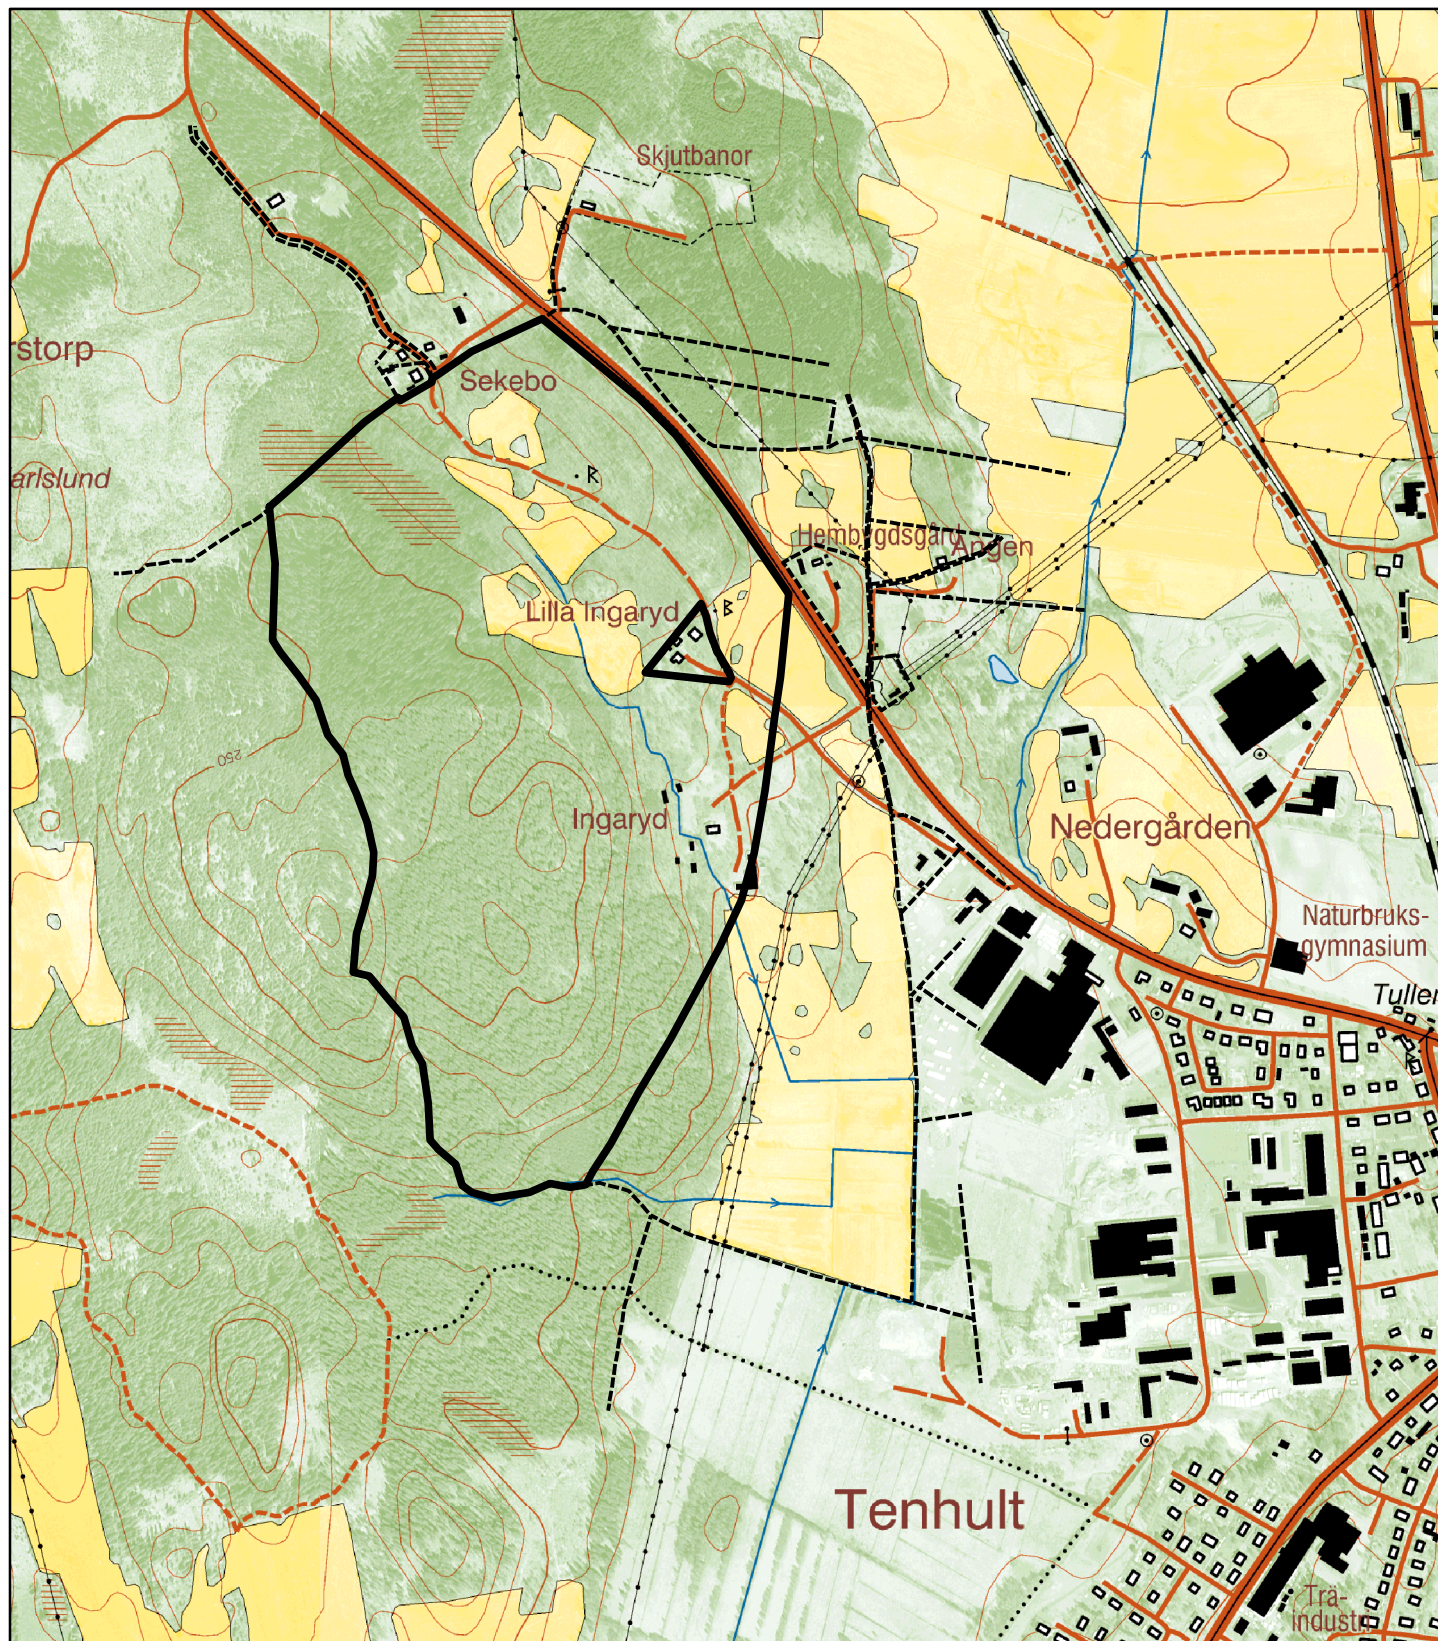

Naturresevatet Ingaryd

Tillhör Länsstyrelsens förslag till beslut
2008-11-14, dnr 511-3282-04

1:10 000

© Lantmäteriet 2007. Ur GSD-Fastighetskartan
ärende 106-2004/188F.

Kartkälla: Länsstyrelsen i Jönköpings län.

Godkänd från sekretessynpunkt för spridning.
Lantmäteriverket 1999-09-16.

 Reservatsgräns