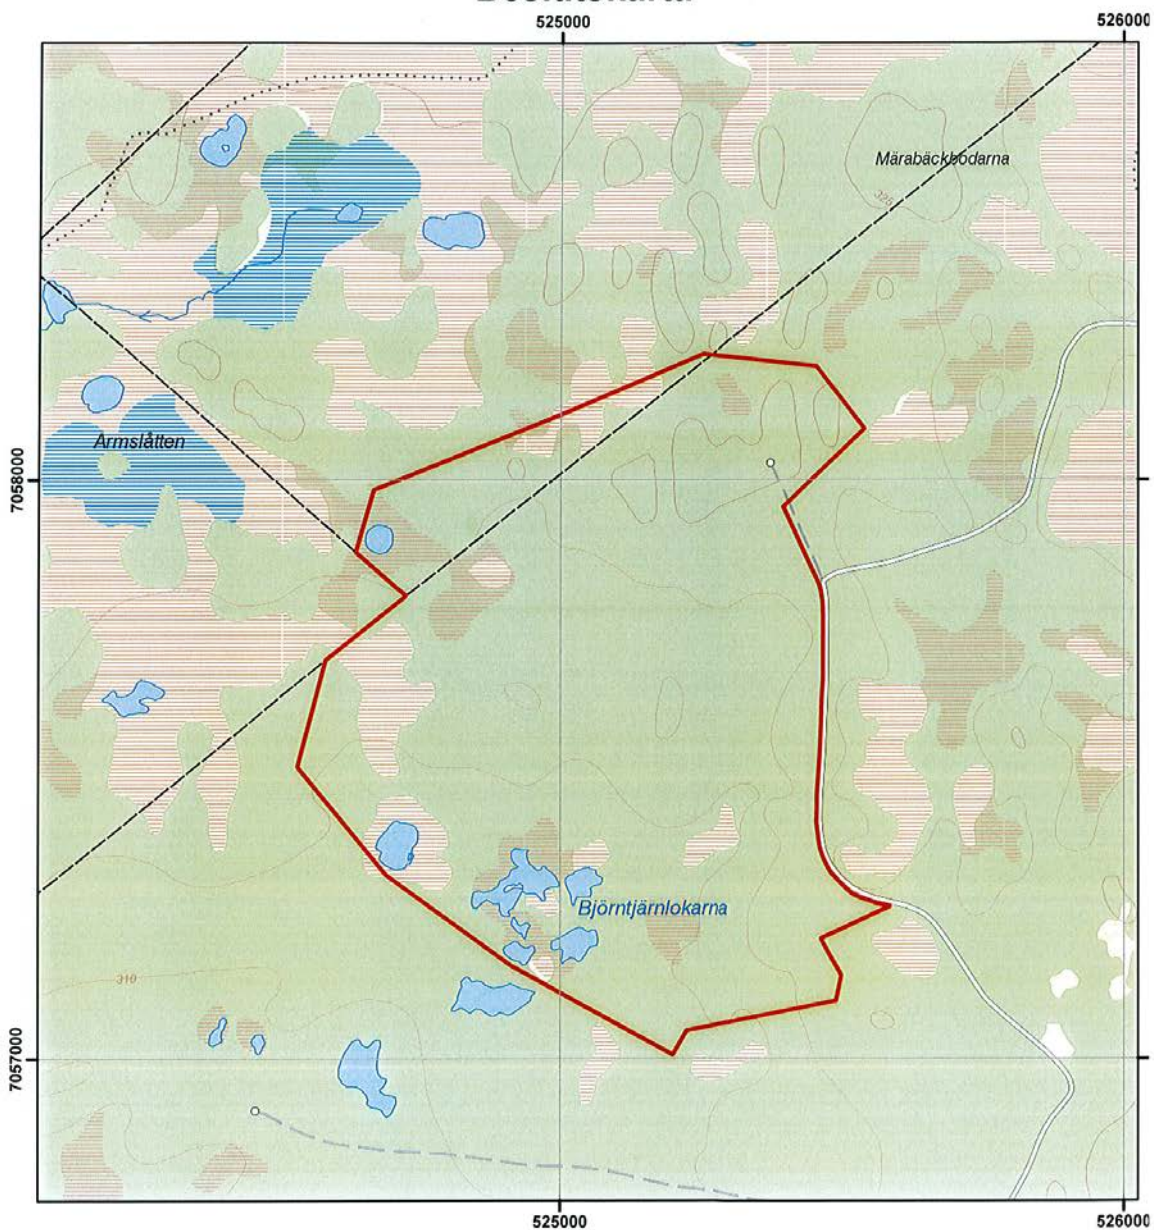

Länsstyrelsen beslutar med stöd av 7 kap. 4 § miljöbalken (1998:808) att förklara det område som avgränsas med heldragen linje på bifogad karta (bilaga 1) som naturreservat, att särskilt skyddas och skötas för att bevara och ge möjlighet till utveckling av biologisk mångfald och för att tillgodose behov av områden för friluftslivet. Reservatet har den avgränsning som slutligen utmärks i fält.

Björntjärnlokarna ligger i Strömsunds kommun cirka 10 kilometer nordost om Hammerdal och omfattar del av fastigheterna Strömsund Grenås 1:7 och Strömsund Grenås 2:15.

**Länsstyrelsen meddelar följande ordningsföreskrifter med stöd av 7 kap. 30 § miljöbalken om rätten att färdas och vistas samt om ordningen i övrigt inom naturreservatet.**

### Teckenförklaring

 Naturreservatets gräns

Sweref99 TM

0 150 300 600 Meter

Skala 1:10000

*Jämtlands läns  
författningssamling*

---