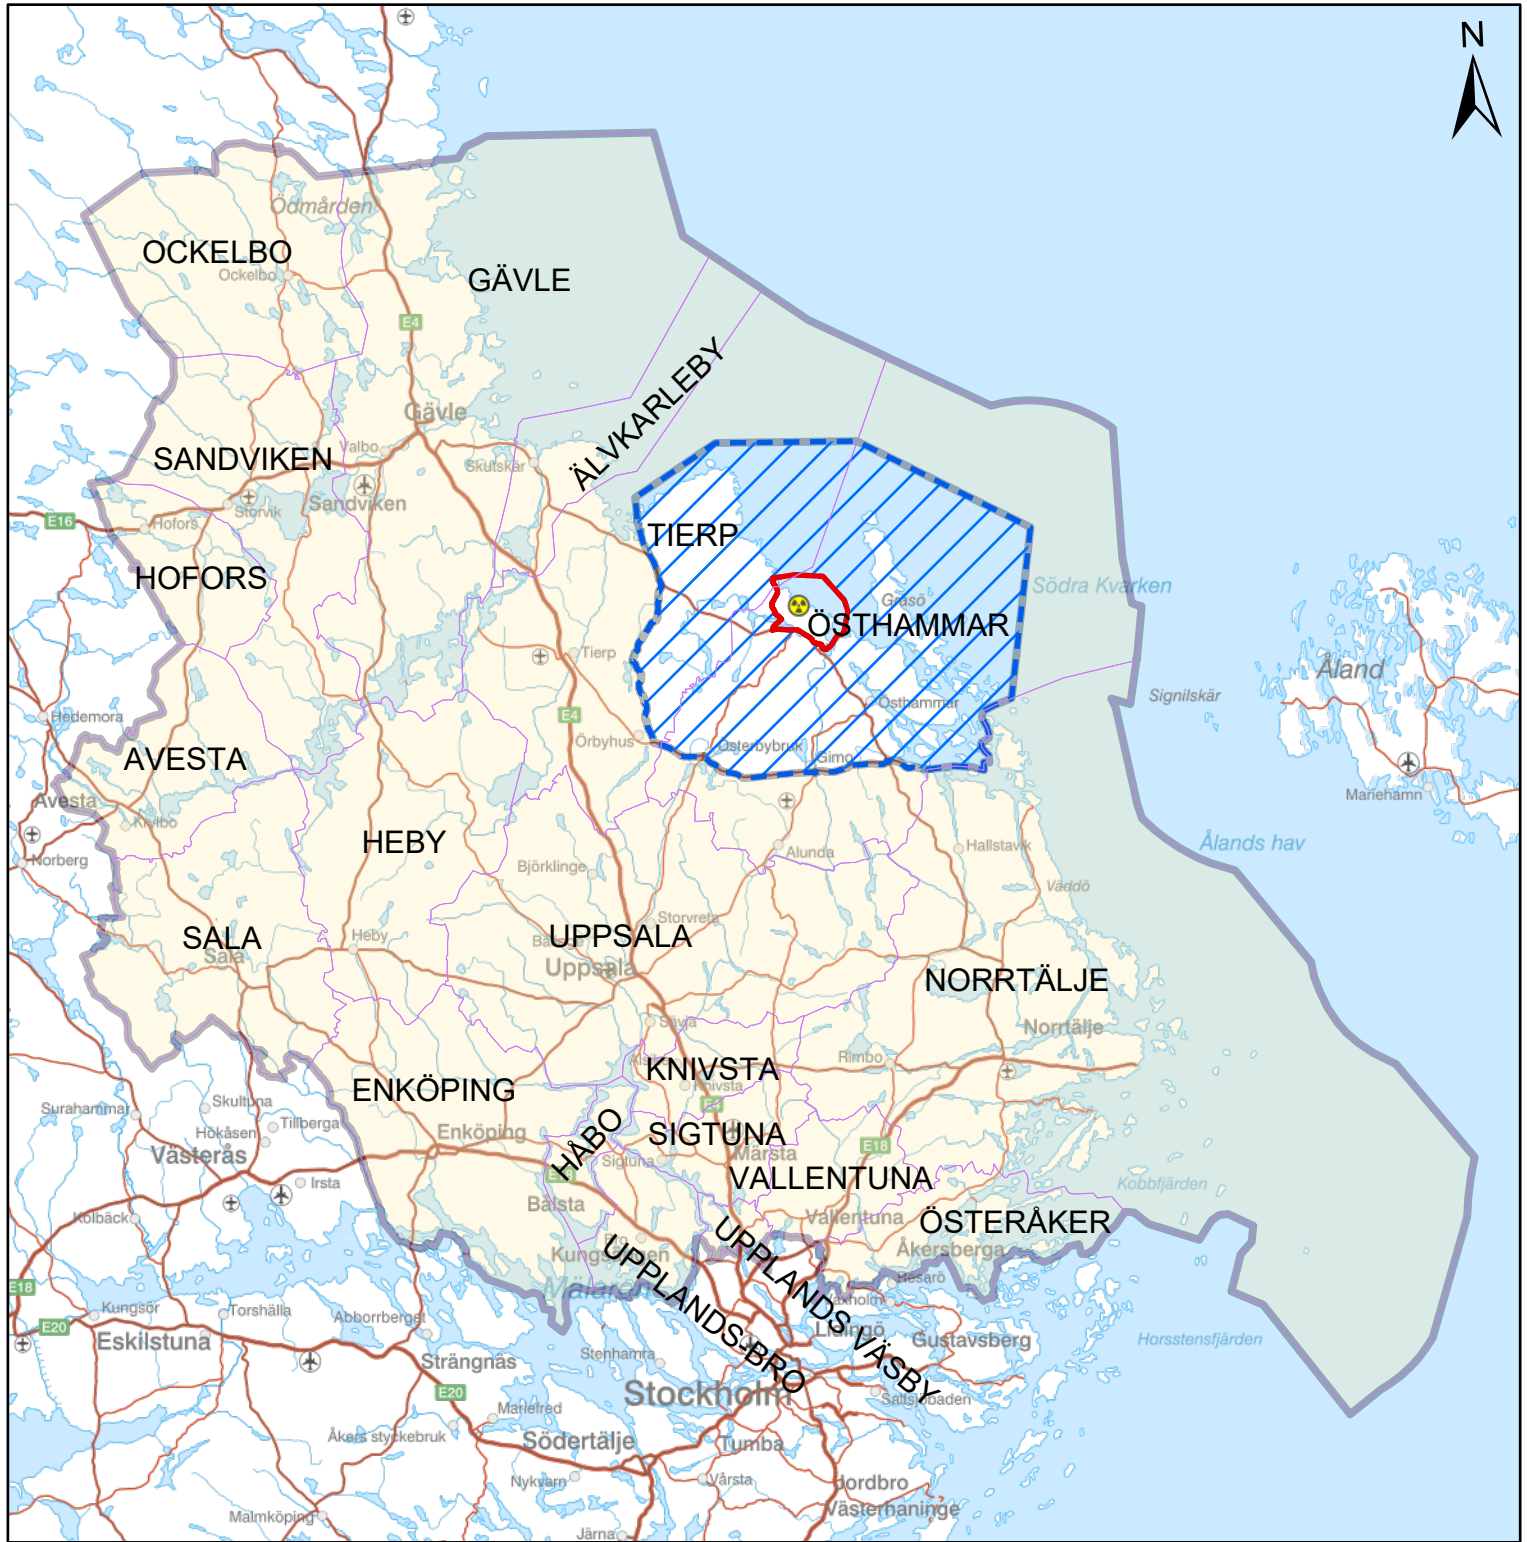

LÄNSSTYRELSEN
UPPSALA LÄN

Planeringszon och beredskapszoner

Forsmarks kärnkraftverk. Gäller från 1 juli 2022.

TECKENFÖRKLARING

-  Inre beredskapszon
-  Yttre beredskapszon
-  Planeringszon
-  Kommuner